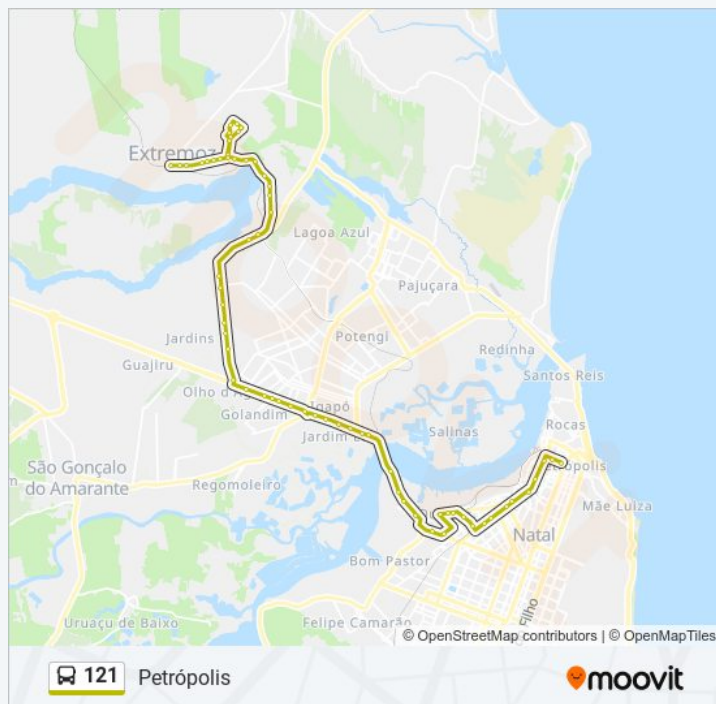

Av. Joaquim De Góis, 12 | Primeira Igreja Batista
Em Extremoz

Av. Joaquim De Góis, 61

Av. Joaquim De Góis, 25 - Praça Estrela Do Mar

Av. Joaquim De Góis, 41

Rua Pinheira, 60 - Sentido Natal

Rua Pinheira, 520 | Falcão Moto Peças - Sentido
Natal

Rua Hortência, 118

Rua Araçá, 114

Rua Genipapo, 114

Rua Genipapo, 136

Rua Orquídea, 143

Rua Camélia, 107

Rua Pinheira, 501 | Super Center Extremoz -
Sentido Natal

Rua Pinheira, 65 - Sentido Natal

Av. Joaquim De Góis, 1251

Av. Joaquim De Góis, 1455

Av. Joaquim De Góis, 36 - Terminal Da Lagoa De
Extremoz

Av. Francisco Xavier Quintiliano, 50

Av. Manoel Freire, 88

Av. Manoel Freire, 75

Av. Manoel Freire | Ambev - Sentido Natal

Br-101, Km 75,5 Sul | Copa Energia - Liquigás

Br-101, Km 75,8 Sul | Eta Caern

Br-101, Km 77,3 Sul | Guararapes

Br-101, Km 77,6 Sul | Acesso Ao Vale Dourado

Br-101, Km 78,2 Sul | Café Santa Clara

Br-101, Km 78,7 Sul | Acesso Ao Cemitério Parque
Da Passagem

Br-101, Km 79 Sul | Vicunha Têxtil

Br-101, Km 79,4 Sul | Nortex Têxtil

Br-101, Km 80,4 Sul | Trevo Com Br-406

sábado

04:45 - 18:55

Informações da linha de ônibus 121

Sentido: Petrópolis

Paradas: 66

Duração da viagem: 78 min

Resumo da linha: