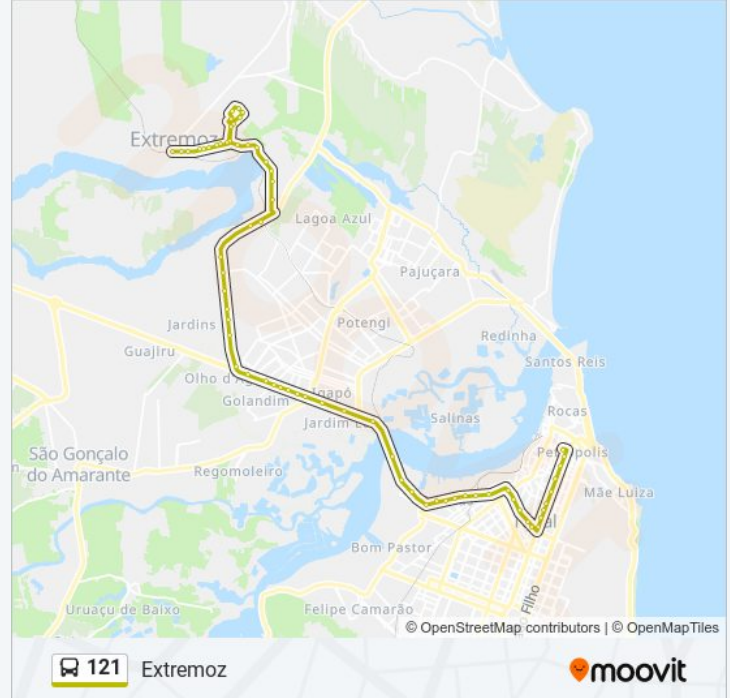

Rua Doutor Mario Negócio, 2124

Av. Felizardo Firmino Moura, 220 | Acesso Ao Bairro Nordeste

Av. Felizardo Firmino Moura, 3600 | Compal

Av. Felizardo Firmino Moura, 3900 | Comunidade Do Mosquito

Av. Bacharel Tomaz Landim, 720 | Acesso Ao Cemitério De Igapó

Br-101, Km 79,4 Norte | Nortex Têxtil

Br-101, Km 79 Norte | Vicunha Têxtil

Br-101, Km 78,7 Norte | Acesso Ao Cemitério Parque Da Passagem

Br-101, Km 78,2 Norte | Café Santa Clara

Br-101, Km 77,6 Norte | Acesso Ao Vale Dourado

Br-101, Km 77,2 Norte | Guararapes

Br-101, Km 75,8 Norte | Eta Caern

Br-101, Km 75,5 Norte | Copa Energia - Liquigás

Av. Manoel Freire | Ambev - Sentido Extremoz

Av. Manoel Freire, 153

Av. Manoel Freire, 97