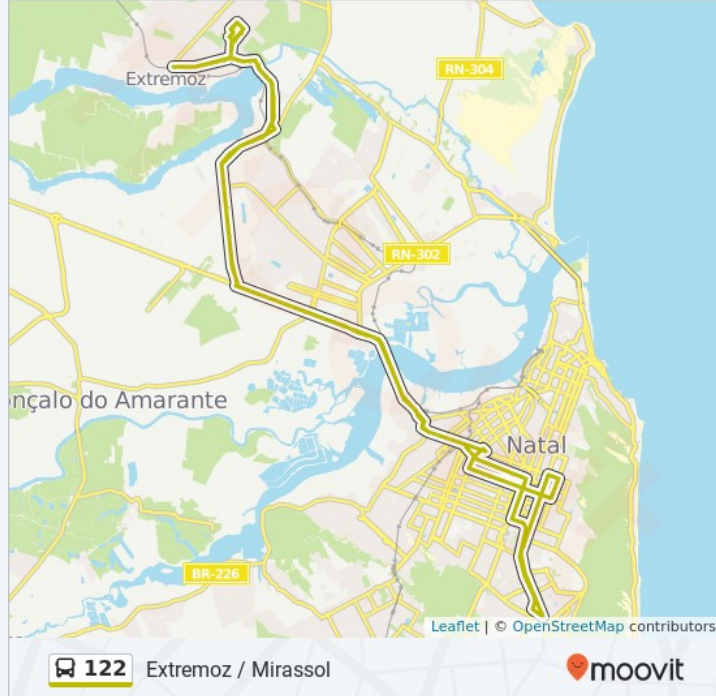

Av. Francisco Xavier Quintiliano, 50

Av. Manoel Freire, 88

Av. Manoel Freire, 75

Av. Manoel Freire | Ambev - Sentido Natal

Br-101, Km 75,5 Sul | Copa Energia - Liquigás

Br-101, Km 75,8 Sul | Eta Caern

Br-101, Km 77,3 Sul | Guararapes

Br-101, Km 80,4 Sul | Trevo Com Br-406

Av. Bacharel Tomaz Landim, 1500

Av. Bacharel Tomaz Landim, 2000 | Supermix

Av. Bacharel Tomaz Landim, 4105 | Zani Construção

Av. Bacharel Tomaz Landim, 3993 | Zani Madeiras

Av. Bacharel Tomaz Landim, 1783

Av. Bacharel Tomaz Landim, 4003 | Nordeste Igapó

Av. Bacharel Tomaz Landim, 2791 | Assaí Atacadista São Gonçalo Do Amarante

Av. Bacharel Tomaz Landim, 2491 | Carajás Home Center

Av. Bacharel Tomaz Landim, 1931 | Hospital De Olhos

Av. Bacharel Tomaz Landim, 1425 | Itaú

Av. Bacharel Tomaz Landim, 1018 | Hapvida Zona Norte

Av. Felizardo Firmino Moura, 258 | Compal

Av. Felizardo Firmino Moura, 3501 | Acesso Ao Bairro Nordeste