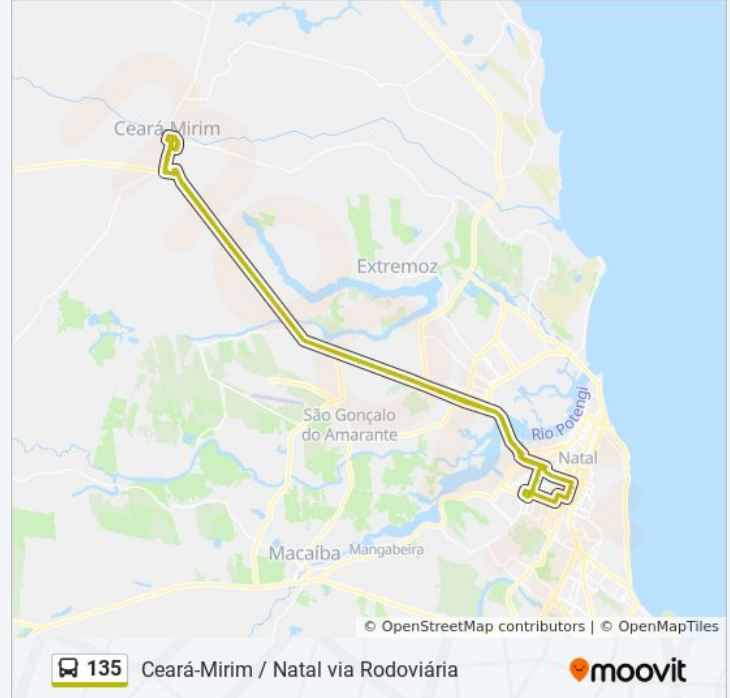

Av. Luís Lopes Varela, 1122

Av. Luís Lopes Varela, 1330

Av. Luís Lopes Varela, 1600 | Praça Odilon
Ribeiro Coutinho

Rua João Xavier Pereira Sobral, 15 | Entrada De
Ceará-Mirim

Br-406, Km 156,1 Leste

Br-406, Km 158,6 Leste

Br-406, Km 159,3 Leste | Posto Da Polícia

Br-406, Km 159,5 Leste | Massaranduba

Br-406, Km 159,7 Leste | Massaranduba

Br-406, Km 160,2 Leste | Massaranduba

Br-406, Km 160,5 Leste | Massaranduba

Br-406, Km 160,8 Leste | Loteamento Rota Norte

Br-406, Km 161,1 Leste | Massaranduba

Br-406, Km 161,3 Leste | Massaranduba

Br-406, Km 161,6 Leste | Massaranduba

Br-406, Km 162,7 Leste | Entrada Para Serrinha

Br-406, Km 163,3 Leste

Br-406, Km 163,6 Leste

Br-406, Km 164,6 Leste

Av. Ruy Pereira Dos Santos, 5101 | Acesso Ao
Aeroporto Internacional

Av. Ruy Pereira Dos Santos, 4701

Av. Ruy Pereira Dos Santos, 4351

Av. Ruy Pereira Dos Santos, 4101

Av. Ruy Pereira Dos Santos, 3701

Av. Ruy Pereira Dos Santos, 3301 | Retorno

Av. Ruy Pereira Dos Santos, 2901

Av. Ruy Pereira Dos Santos, 2501

Av. Ruy Pereira Dos Santos, 2101

Av. Ruy Pereira Dos Santos, 1601

Av. Ruy Pereira Dos Santos, 901

Av. Ruy Pereira Dos Santos, 701 | Queiroz
Atacadão São Gonçalo