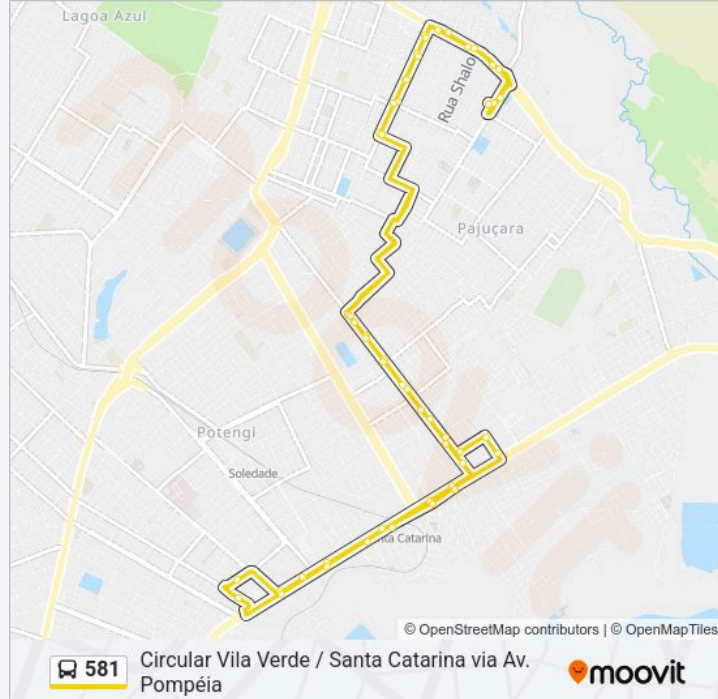

Av. Moema Tinoco Da Cunha Lima, 2936

Rua Dos Imigrantes, 1455

Rua Dos Imigrantes, 1317

Rua Dos Imigrantes, 1095

Rua Dos Imigrantes, 867

Rua Dos Imigrantes, 632

Av. Governador Antônio De Melo E Souza, 2370 | Supermercado Pioneiro

Av. Doutor João Medeiros Filho, 3120 | Uern - Campus Natal

Av. Doutor João Medeiros Filho, 3566 | Auto Elétrica Do Léo

Praça Presidente Juscelino Kubitschek Com Rua Ceilândia

Praça Presidente Juscelino Kubitschek Com Rua Taguatinga

Rua Do Catetinho, 28

Av. Governador Antônio De Melo E Souza, 1287

Av. Governador Antônio De Melo E Souza, 1457

Av. Governador Antônio De Melo E Souza, 1709 | Dental Vip

Avenida Governador Antônio De Melo E Souza, 1971

Av. Governador Antônio De Melo E Souza, 2163

Av. Governador Antônio De Melo E Souza, 2349

Rua Dos Imigrantes, 631

Rua Dos Imigrantes, 880

Rua Dos Imigrantes, 1094

Rua Dos Imigrantes, 1282

Rua Dos Imigrantes, 1442