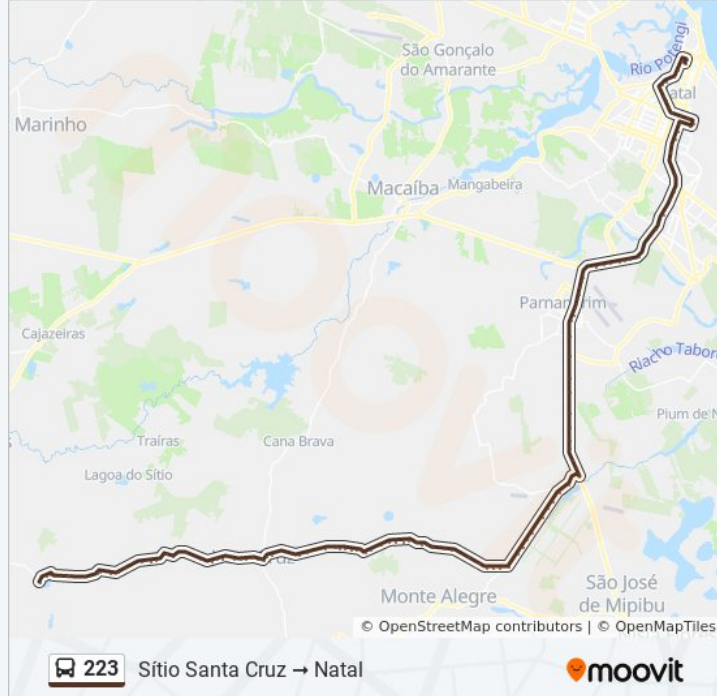

Rn-315, Km 17,9 Leste

Rn-315, Km 18,7 Leste

Rn-315, Km 19,1 Leste

Rn-315, Km 19,9 Leste

Rn-315, Km 20,9 Leste

Rn-315, Km 21,6 Leste | Araçá 1

Rn-315, Km 21,9 Leste | Araçá 1

Rn-315, Km 22,3 Leste | Araçá 1

Rn-315, Km 22,6 Leste | Araçá 1

Rn-315, Km 23 Leste

Rn-315, Km 23,3 Leste | Acesso A Araçá 2

Av. Monsenhor Paiva, 953

Av. Monsenhor Paiva, 655

Av. Monsenhor Paiva, 419

Av. Monsenhor Paiva, 193

Av. Monsenhor Paiva, 35

Rn-160, Km 80,9 Norte | Entr. Rn-315 Para Cobé

Rn-315, Km 25,3 Leste

Rn-315, Km 26,5 Leste

Rn-315, Km 27 Leste

Rn-315, Km 27,4 Leste

Rn-315, Km 28,5 Leste

Av. Santa Luzia | Cobé - Sentido Natal

Av. Santa Luzia | Cobé - Sentido Natal

Av. Santa Luzia | Cobé - Sentido Natal

Av. Santa Luzia | Cobé - Sentido Natal

Av. Santa Luzia | Cobé - Sentido Natal

Av. Santa Luzia | Cobé - Sentido Natal

Av. Santa Luzia | Cobé - Sentido Natal

Av. Santa Luzia | Cobé - Sentido Natal

Rn-315, Km 32 Leste | Arenã 3

Rn-315, Km 32,4 Leste | Arenã 3

Rn-315, Km 32,8 Leste | Arenã 2