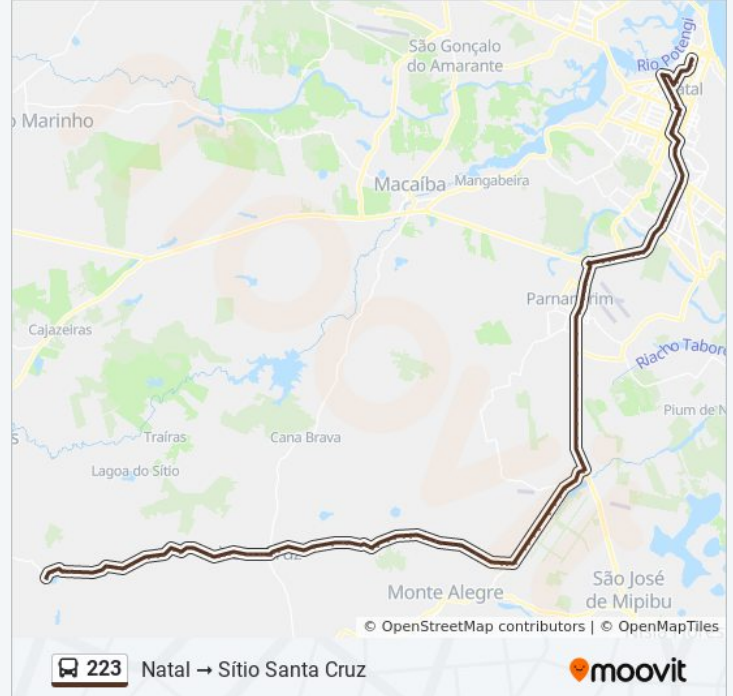

Sentido: Natal Sítio Santa Cruz

Paradas: 122

Duração da viagem: 90 min

Resumo da linha:

Federal

Av. Prudente De Moraes, 4588 | Pittsburg

Av. Senador Salgado Filho, 2860 | Centro Administrativo 2 - Intermunicipal

Av. Piloto Pereira Tim, 3044 | Segunda Passarela / Mar Vermelho Distribuidora

Av. Piloto Pereira Tim, 843 | A Construtora

Br-101, Km 108 Sul

Br-101, Km 109,1 Sul | Ifrn Campus Parnamirim

Br-101, Km 110,4 Sul | Posto Parnamirim