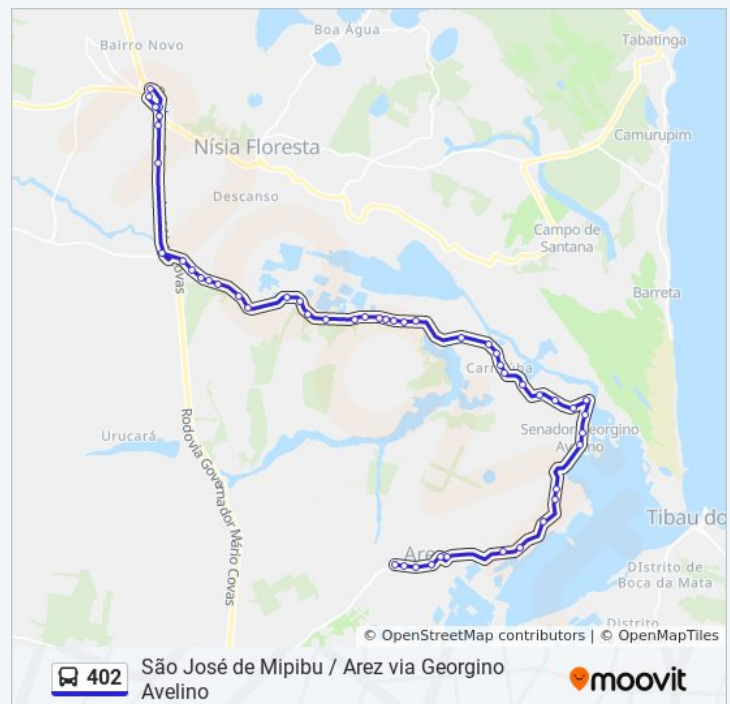

Terça-feira 07:15 - 19:25

Quarta-feira 07:15 - 19:25

Quinta-feira 07:15 - 19:25

Sexta-feira Fora de Operação

Sábado 07:20 - 17:20

Informações da linha de ônibus 402

Sentido: São José De Mipibu Arez

Paradas: 47

Duração da viagem: 50 min

Resumo da linha:

Rn-002, Km 62,6 Leste

Rua Santo Antônio, 357

Rua Santo Antônio, 804 | Senador Georgino
Avelino

Rn-061, Km 13,8 Sul | Mirante

Rua São Sebastião, 68 | Patané

Rua São Sebastião, 72 | Cercado Grande