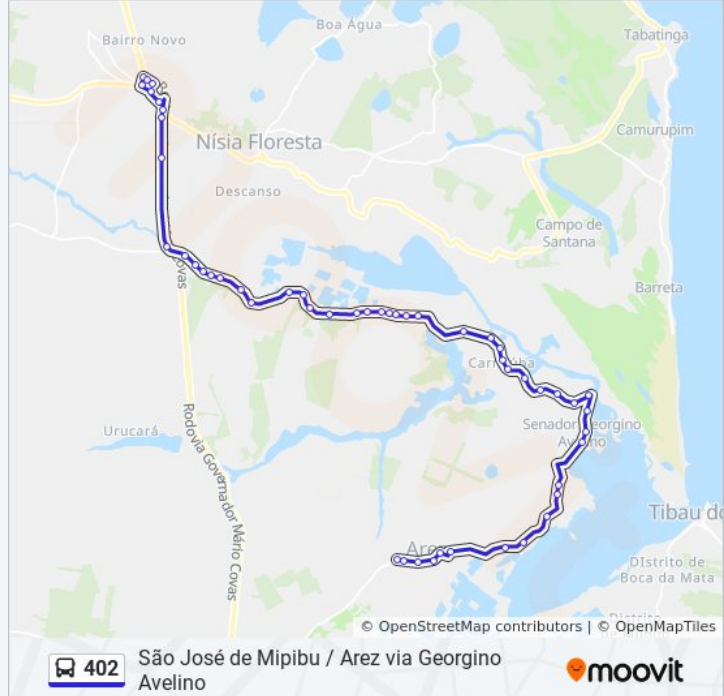

Rn-061, Km 5,9 Sul | Posto De Gasolina Arês

Rua Pedro Marinho De Menezes, 501

Rua Pedro Marinho De Menezes, 287

Rua Pedro Marinho De Menezes, 66

Rua Leônidas De Paula, 332

Rua Monsenhor Pegado, 294

Rn-061, Km 9,4 Norte

Rn-002, Km 54,8 Oeste, 17 | Genipapeiro

Rn-002, Km 54,5 Oeste

Rn-002, Km 54 Oeste

Rn-002, Km 53 Oeste

Rn-002, Km 52,6 Oeste, 109 | Currais

Rn-002, Km 52,2 Oeste | Currais

Rn-002, Km 51 Oeste | Golandi

Rn-002, Km 50,5 Oeste

Rn-002, Km 49,8 Oeste

Rn-002, Km 49,5 Oeste

Rn-002, Km 49,2 Oeste

Rn-002, Km 48,9 Oeste

Rn-002, Km 48,5 Oeste

Br-101, Km 129,3 Norte | Entr. Rn-002

Br-101, Km 126,5 Norte

Br-101, Km 125,2 Norte

Br-101, Km 125 Norte | Posto Da Entrada De Nísia Floresta

Av. Natal, 2 | Passarela De São José / Posto Br

Av. Natal, 2692

Terminal Rodoviário De São José De Mipibu

Sentido: São José De Mipibu Arez

47 pontos