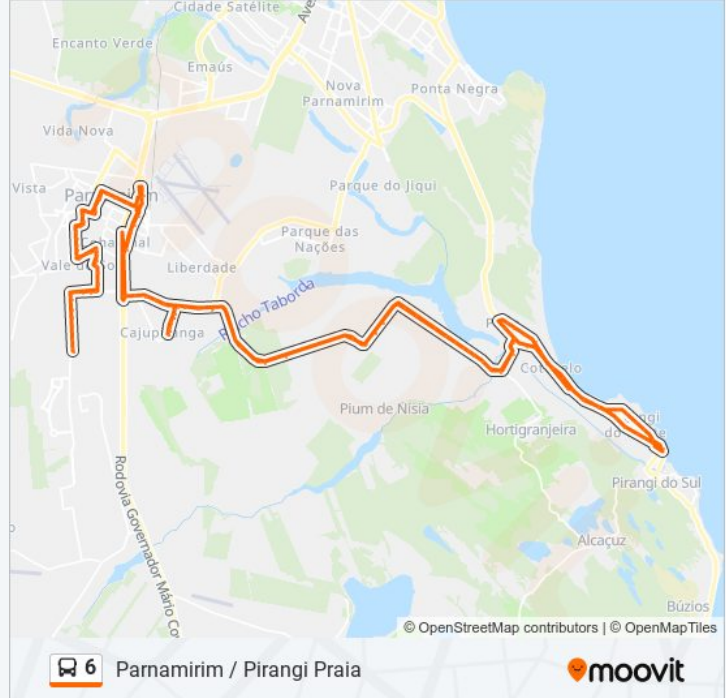

Sentido: Parnamirim / Pirangi Praia

203 pontos

[VER OS HORÁRIOS DA LINHA](#)

Rua Rosa Fernandes Da Silva, 1310 | Posto Vm /
Ponto Final Da Linha 6

Rua Rosa Fernandes Da Silva, 1715

Rua Rosa Fernandes Da Silva, 1515

Rua Antônia De Lima Paiva, 439

Rua Antônia De Lima Paiva, 1071 | Coohabinal
Village

Rua Antônia De Lima Paiva, 525

Av. Paulo Afonso, 4045

Rua Jovino Pereira Da Silva, 693

Rua José Paulo Do Nascimento, 460

Rua Lindoaldo Medeiros, 365

Informações da linha de ônibus 6

Sentido: Parnamirim / Pirangi Praia

Paradas: 203

Duração da viagem: 175 min

Resumo da linha:

Av. Doutor Mário Negócio, 350
Av. Doutor Mário Negócio, 448
Av. Doutor Mário Negócio, 734
Rua Luzia Bezerra Lima, 1151
Rua Luzia Bezerra Lima, 1510
Rua Luzia Bezerra Lima, 445
Rua Luzia Bezerra Lima, 731
Rua Luzia Bezerra Lima, 531
Rua Oscar Ramalho De Farias, 65
Av. Heronides Xavier Da Silva, 301
Av. Heronides Xavier Da Silva, 155
Rua Pedro Bezerra Filho, 575
Av. Paulo Afonso, 245
Rua Sadi Mendes, 1020 | Hospital Regional Dr. Deoclécio Marques
Av. Presidente Getúlio Vargas, 3230
Av. Presidente Getúlio Vargas, 89
Av. Presidente Getúlio Vargas, 143
Rua Sargento Norberto Marques, 739
Rua Tenente Ferreira Maldos, 59
Travessa Tenente Medeiros, 61
Av. Tenente Medeiros, 73
Av. Tenente Medeiros, 915
Av. Brigadeiro Everaldo Breves, 160 | Parnamirim Shopping
Av. Brigadeiro Everaldo Breves, 238
Av. Brigadeiro Everaldo Breves, 310
Av. Brigadeiro Everaldo Breves, 370
Av. Brigadeiro Everaldo Breves, 500
Br-101, Km 108 Sul
Br-101, Km 109,1 Sul | Ifrn Campus Parnamirim
Rota Sul, 200
Rota Sul, 590
Rota Sul, 1170