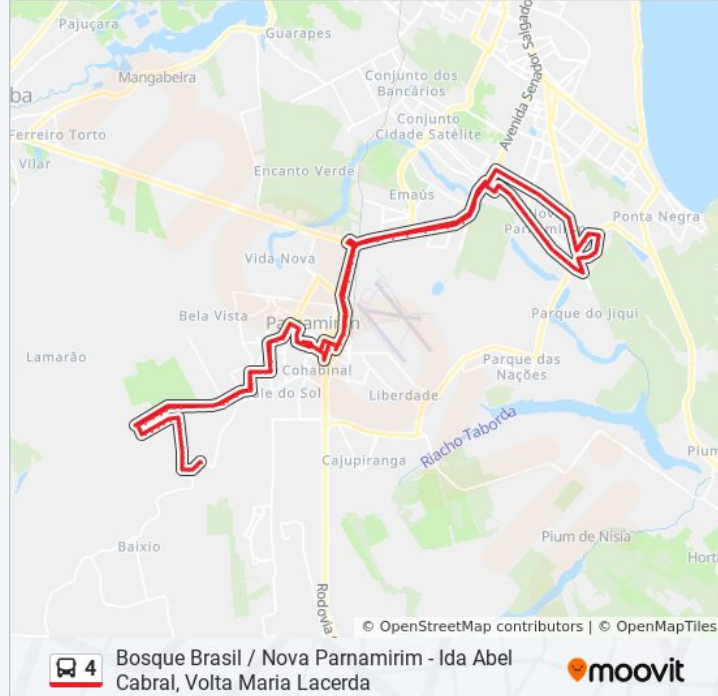

Av. Porto Brasil - Sentido Parnamirim

Av. Porto Brasil - Sentido Parnamirim

Rua Ceará, 64

Av. Dos Ipês, 132

Av. Dos Ipês, 300

Av. Dos Ipês, 500

Av. Dos Ipês, 700

Av. Dos Ipês, 900

Av. Batista Barros - Sentido Parnamirim

Av. Batista Barros - Sentido Parnamirim

### Informações da linha de ônibus 4

**Sentido:** Bosque Brasil / Nova Parnamirim - ida Abel Cabral, volta Maria Lacerda

**Paradas:** 184

**Duração da viagem:** 140 min

**Resumo da linha:**

Av. Batista Barros - Sentido Parnamirim  
Av. Batista Barros - Sentido Parnamirim  
Av. Batista Barros - Sentido Parnamirim  
Rua Ricardo Bandeira De Melo, 57  
Rua Ricardo Bandeira De Melo, 269  
Av. Batista Barros, 1035 | Residencial Jatobá  
Av. Batista Barros, 845  
Rua Presidente Castelo Branco, 81  
Av. Batista Barros, 445  
Av. Batista Barros, 301  
Av. Batista Barros, 181  
Rua Presidente Hermes Da Fonseca, 142  
Rua Heitor De Góis, 471  
Rua Heitor De Góis, 242  
Rua Juscelino Kubitschek, 135  
Rua Juscelino Kubitschek, 45  
Rua Pará, 201  
Rua Cândido Martins Dos Santos, 395  
Rua Cândido Martins Dos Santos, 595  
Rua Cândido Martins Dos Santos, 425  
Rua Cândido Martins Dos Santos, 87  
Rua Cabo Serafim Nunes Neto, 297  
Rua Cabo Serafim Nunes Neto, 475  
Rua Senador Duarte Filho, 380  
Rua Edgar Dantas, 1631  
Rua Edgar Dantas, 479 | Hospital Regional Dr. Deoclécio Marques  
Av. Paulo Afonso, 3086  
Rua Pedro Bezerra Filho, 385  
Rua Capitão Martinho Machado, 257  
Av. Professor Clementino Câmara, 501  
Av. Professor Clementino Câmara, 463  
Avenida Piloto Pereira Tim, 2883

Av. Brigadeiro Everaldo Breves, 1125

Av. Brigadeiro Everaldo Breves, 147 | Parnamirim Shopping

Av. Brigadeiro Everaldo Breves, 41

Av. Tenente Medeiros, 23

Av. Tenente Medeiros, 140

Av. Tenente Medeiros, 435