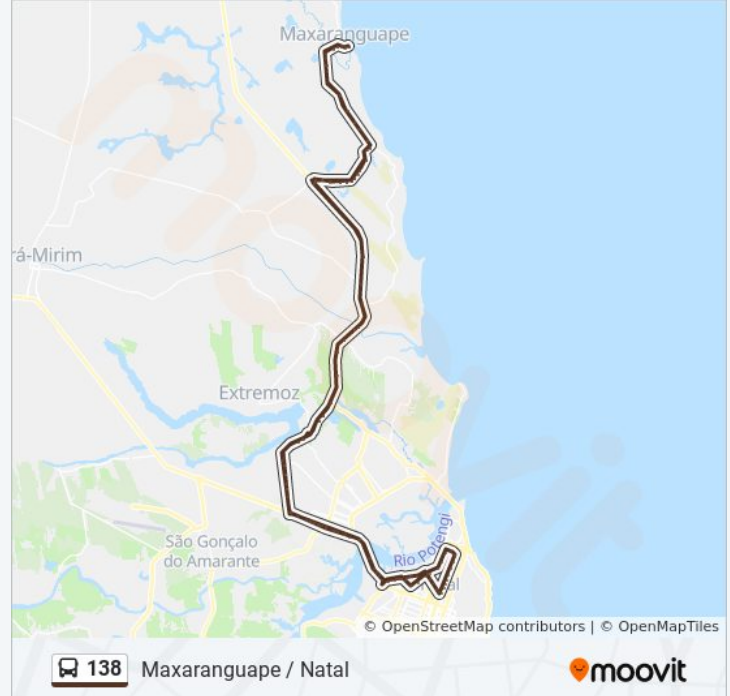

Rn-160, Km 11,4 Sul

Rn-160, Km 11,9 Sul

Rn-160, Km 12,4 Sul, 117 | Caiana

Rn-160, Km 12,8 Sul, 12 | Caiana

Br-101, Km 58,6 Sul | Entr. Rn-160 Para Muriú

Br-101, Km 63,6 Sul

Br-101, Km 65,2 Sul

Br-101, Km 66,3 Sul - Acesso A Pitangui

Br-101, Km 67,9 Sul - Feirinha De Estivas

Br-101, Km 68,1 Sul

Br-101, Km 68,9 Sul | Acesso A Genipabu

Br-101, Km 69,7 Sul

Br-101, Km 71,1 Sul | Acesso A Extremoz

Br-101, Km 72,7 Sul | Acesso À Zona Norte De Natal

Br-101, Km 73,6 Sul

Br-101, Km 74 Sul

Br-101, Km 75,5 Sul | Copa Energia - Liquigás

Br-101, Km 75,8 Sul | Eta Caern

Br-101, Km 77,3 Sul | Guararapes

Br-101, Km 77,6 Sul | Acesso Ao Vale Dourado

Br-101, Km 78,2 Sul | Café Santa Clara

Br-101, Km 78,7 Sul | Acesso Ao Cemitério Parque Da Passagem

Br-101, Km 79 Sul | Vicunha Têxtil

Br-101, Km 79,4 Sul | Nortex Têxtil

Br-101, Km 80,4 Sul | Trevo Com Br-406

Av. Bacharel Tomaz Landim, 1500

Av. Bacharel Tomaz Landim, 2000 | Supermix

Av. Bacharel Tomaz Landim, 4105 | Zani Construção

Av. Bacharel Tomaz Landim, 3993 | Zani Madeiras

Av. Bacharel Tomaz Landim, 1783