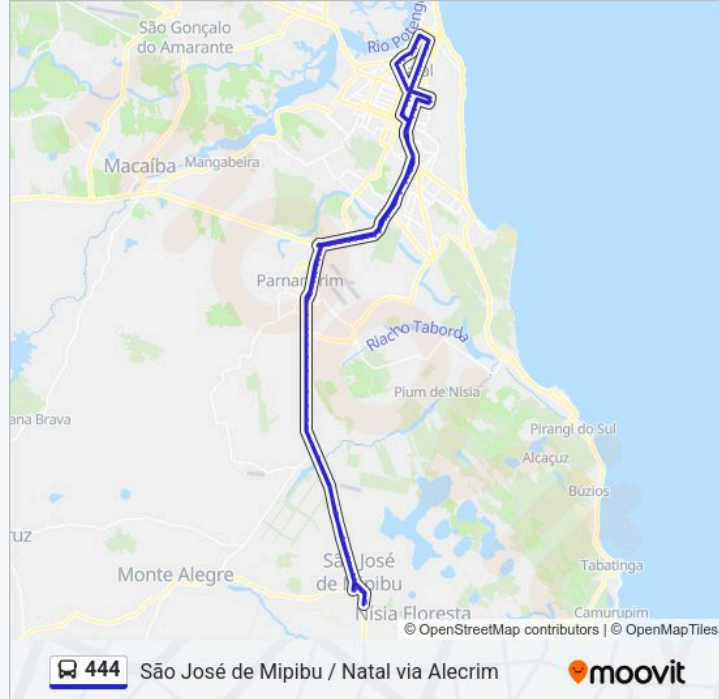

Av. Piloto Pereira Tim, 2951 | Rainha Do Pastel

Av. Piloto Pereira Tim, 2233 | Rio Piscinas

Av. Piloto Pereira Tim, 2435

Av. Piloto Pereira Tim, 1423 | Viaduto / Parque Aristófanés Fernandes

Av. Piloto Pereira Tim, 1119 | Defensoria Pública Do Rn - Núcleo Parnamirim

Av. Piloto Pereira Tim, 815

Av. Piloto Pereira Tim, 405 | Madeireira Aliança

Marginal Br 101, 610 | Braspress Transportes / Acioly Distribuidora

Rua Maria Garcia De Medeiros, 3201

Rua Maria Garcia De Medeiros, 2801 | Posto Dudu

Av. Senador Salgado Filho, S/N

Rodovia Governador Mário Covas, 3257

Av. Dão Silveira, 6305 | Leroy Merlin

Av. Dão Silveira, 6001 | Passarela Abel Cabral

Av. Dão Silveira, 7995 | Assaí Atacadista Zona Sul

Av. Dão Silveira, 4415 | Motel Vison

Avenida Senador Salgado Filho, 623 |
Intermunicipal

Av. Dão Silveira, 4165 | Passarela De Neópolis -
Intermunicipal

Av. Dão Silveira, 3665 | Hyundai Caoa / Pg Prime

Via Direta - Intermunicipal

Av. Senador Salgado Filho, 2835 | Potilândia 2 -
Intermunicipal