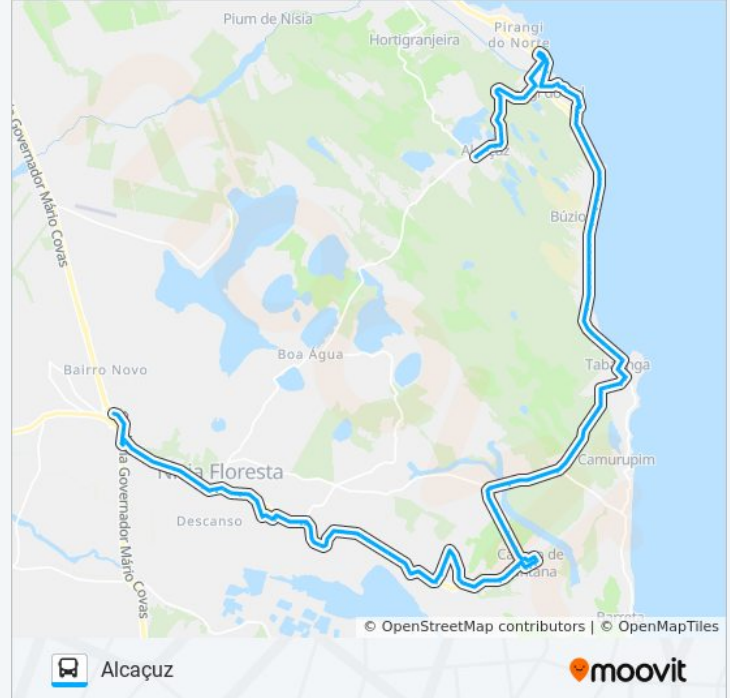

Rua Severino Gonçalves

Rua Severino Gonçalves

Rua Anísia Gonçalves

Rua Anísia Gonçalves

Rua Luís Calixto

Rua Dos Lagos

Rua Dom Heitor De Araújo Sales

Rn-063, Km 38,4 Leste | Campo De Santana

Rn-063, Km 38,1 Leste

Rn-063, Km 37,5 Leste

Rn-063, Km 36,8 Leste

Rn-063, Km 36,1 Leste | Acesso A Timbó

Rn-063, Km 35,6 Leste | Balneário Boa Cica

Rn-063, Km 34,1 Leste | Trevo

Rn-063, Km 31,4 Leste

Rn-063, Km 31,1 Leste

Rn-063, Km 30,7 Leste, 10

Av. Alceu Emiliano, 10 | Entrada De Barra De Tabatinga

Av. Alceu Emiliano, 24 | Terminal De Tabatinga

Av. Alceu Emiliano | Mercadinho São João - Sentido Natal

Av. Alceu Emiliano | Mercado Do Artesão - Sentido Natal

Av. Alceu Emiliano, 501

Av. Alceu Emiliano | Cemitério De Barra De Tabatinga - Sentido Natal

Av. Alceu Emiliano, 1073

Av. Coronel Paulo Salema, 740 | Mirante

Av. Coronel Paulo Salema, 195

Av. Coronel Paulo Salema, 160