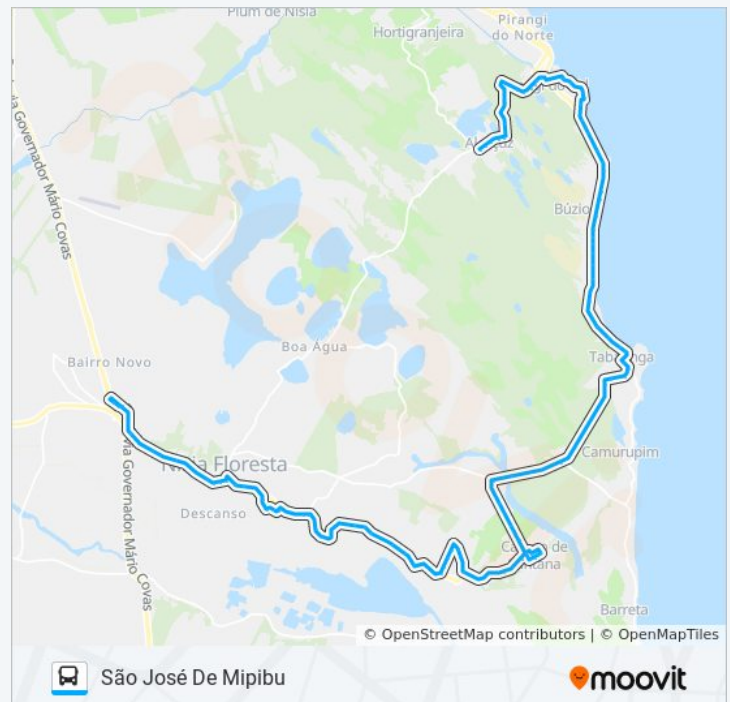

## Informações da linha de ônibus ALCAÇUZ/SÃO JOSÉ VIA TABATINGA

**Sentido:** São José De Mipibu

**Paradas:** 97

**Duração da viagem:** 101 min

**Resumo da linha:**

Av. Coronel Paulo Salema | Sentido Barreta