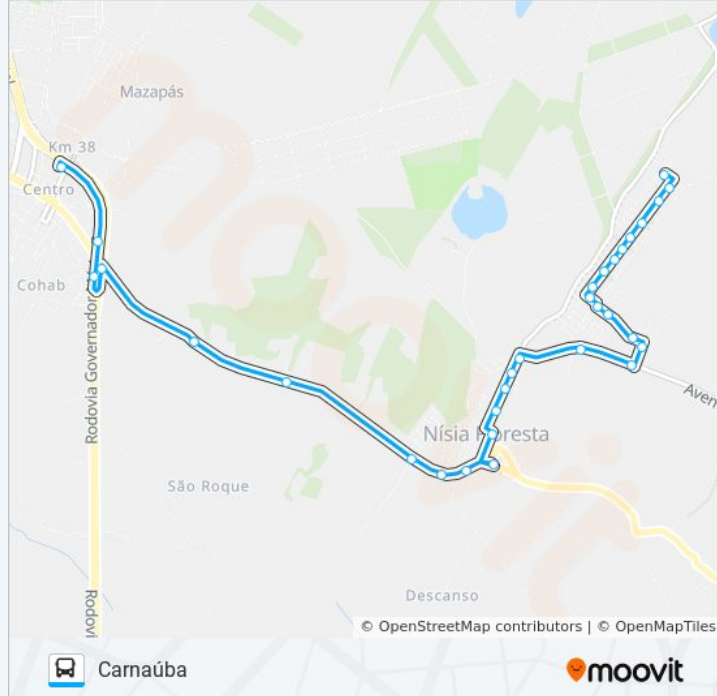

Rn-063, Km 47,1 Norte

Rua Prefeito Roque Maranhão, 55

Rua João Batista Gondim, 75 | Camarão Do Vavá

Rua João Batista Gondim, 10 | Camarão Do Olavo

Terminal Rodoviário João Barros | Sentido Barreta

Av. Américo De Oliveira, 20 | Cemitério

**Informações da linha de ônibus  
CARNAÚBA/SÃO JOSÉ VIA ALTO MONTE  
HERMÍNIO****Sentido:** Carnaúba**Paradas:** 31**Duração da viagem:** 23 min**Resumo da linha:**

Conjunto Carnaubinha

Conjunto Carnaubinha

Conjunto Carnaubinha

Av. Clóvis Ferreira

Av. Clóvis Ferreira

Av. Clóvis Ferreira

Av. Clóvis Ferreira

Av. Clóvis Ferreira

Av. Clóvis Ferreira

Av. Clóvis Ferreira

### Sentido: São José De Mipibu

29 pontos

[VER OS HORÁRIOS DA LINHA](#)

Conjunto Carnaubinha | Sentido Nísia Floresta

Av. Clóvis Ferreira

Av. Clóvis Ferreira

Av. Clóvis Ferreira

Av. Clóvis Ferreira