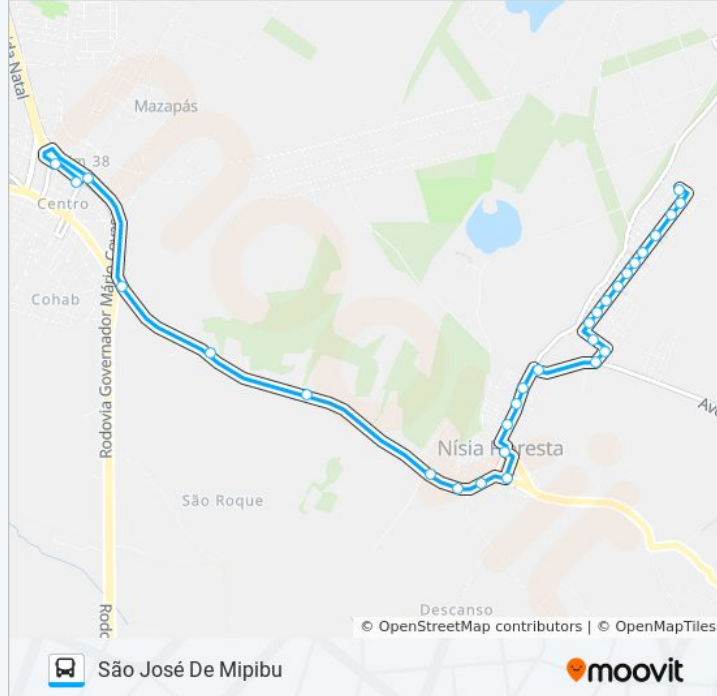

Rn-063, Km 47,1 Norte

Rua Prefeito Roque Maranhão, 55

Rua João Batista Gondim, 75 | Camarão Do Vavá

Rua João Batista Gondim, 10 | Camarão Do Olavo

Terminal Rodoviário João Barros | Sentido Barreta

Av. Américo De Oliveira, 20 | Cemitério

Rua Prefeito Joaquim De Paiva, 136

Rua Prefeito Joaquim De Paiva, 310

Rua Prefeito Joaquim De Paiva, 440

Rua Prefeito Joaquim De Paiva, 570

Av. Isabel Gondim, 300

Av. Isabel Gondim, 500

Rua Monsenhor Antônio Barros

Av. Américo De Oliveira, 15 | Cemitério

Terminal Rodoviário João Barros | Sentido São José De Mipibu

Rua João Batista Gondim, 5 | Camarão Do Olavo

Rua João Batista Gondim, 70 | Ginásio Poliesportivo Agripino Marques De Carvalho

Rua Prefeito Roque Maranhão, 54

Rn-063, Km 47,1 Sul

Rn-063, Km 47,8 Sul | Estação Papary

Rn-063, Km 48,7 Sul | Entr. Br-101

Av. Natal, 2 | Passarela De São José / Posto Br

Av. Natal, 2692

Terminal Rodoviário De São José De Mipibu