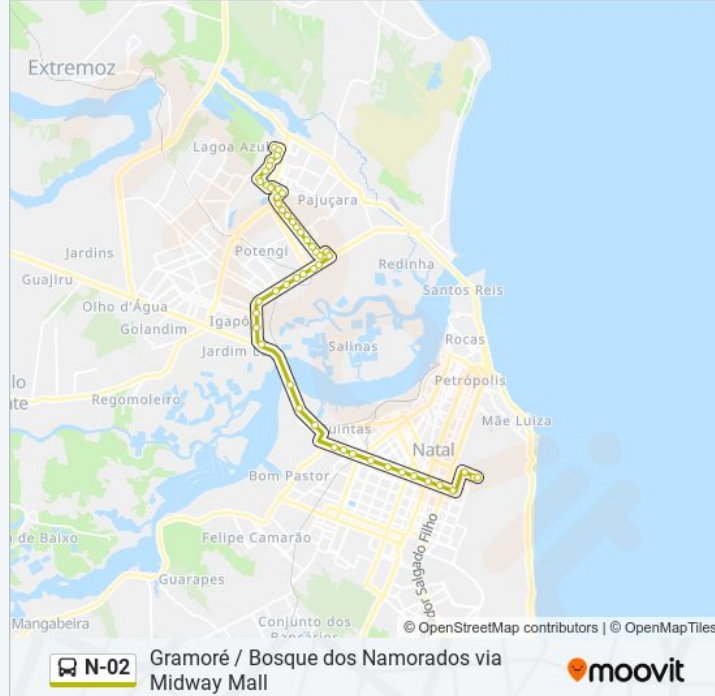

Praça Presidente Juscelino Kubitschek Com Rua Ceilândia

Praça Presidente Juscelino Kubitschek Com Rua Taguatinga

Rua Do Catetinho, 28

Av. Governador Antônio De Melo E Souza, 1287

Av. Governador Antônio De Melo E Souza, 1457

Av. Governador Antônio De Melo E Souza, 1709 | Dental Vip

Avenida Governador Antônio De Melo E Souza, 1971

Av. Governador Antônio De Melo E Souza, 2163

Av. Governador Antônio De Melo E Souza, 2349

Av. Governador Antônio De Melo E Souza, 2547