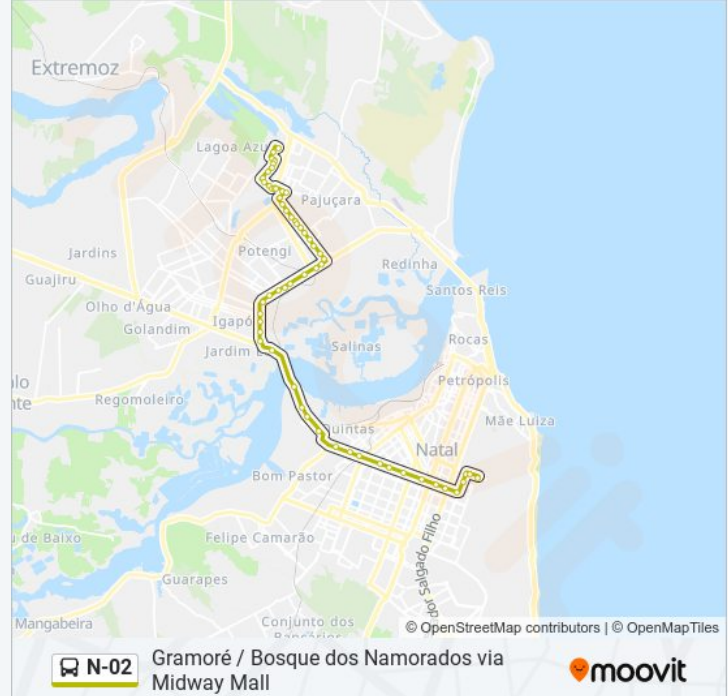

Espetinho Do Zé Periquito

Av. Governador Antônio De Melo E Souza, 2156 |
Atacadão Das Capas

Av. Governador Antônio De Melo E Souza, 1954

Av. Governador Antônio De Melo E Souza, 1782 |
Império Rações

Av. Governador Antônio De Melo E Souza, 1544 |
Supermercado Supercop

Av. Governador Antônio De Melo E Souza, 1247

Av. Governador Antônio De Melo E Souza, 1058

Av. Doutor João Medeiros Filho, 3555 | Cê Ki Sabe
Motel

Av. Doutor João Medeiros Filho, 3123 | Uern -
Campus Natal

Av. Doutor João Medeiros Filho, 2839 | Comjol

Partage Norte Shopping | Acesso João Medeiros
Filho

Av. Doutor João Medeiros Filho, 2245 | Depósito 2
Irmãos

Av. Doutor João Medeiros Filho, 1985 | Policlínica
Municipal Da Zona Norte

Av. Doutor João Medeiros Filho, 1601 | Praça
Iapssara Aguiar

Av. Doutor João Medeiros Filho, 1301 | Caern -
Núcleo De Atendimento Zona Norte

Av. Doutor João Medeiros Filho, 901 | Área De
Lazer Do Panatis / Central Do Cidadão

Av. Doutor João Medeiros Filho, 785 | Atacadão
Zona Norte

Av. Doutor João Medeiros Filho, 491 | Posto Ale
Litoral Norte

Av. Doutor João Medeiros Filho, 181 | Túnel De
Igapó

Av. Bacharel Tomaz Landim, 1018 | Hapvida Zona
Norte

Av. Felizardo Firmino Moura, 3901 | Ponte De
Igapó

Av. Felizardo Firmino Moura, 258 | Compal

Av. Felizardo Firmino Moura, 3501 | Acesso Ao
Bairro Nordeste

Rua Jandira, 815 | Correios Agf Jandira