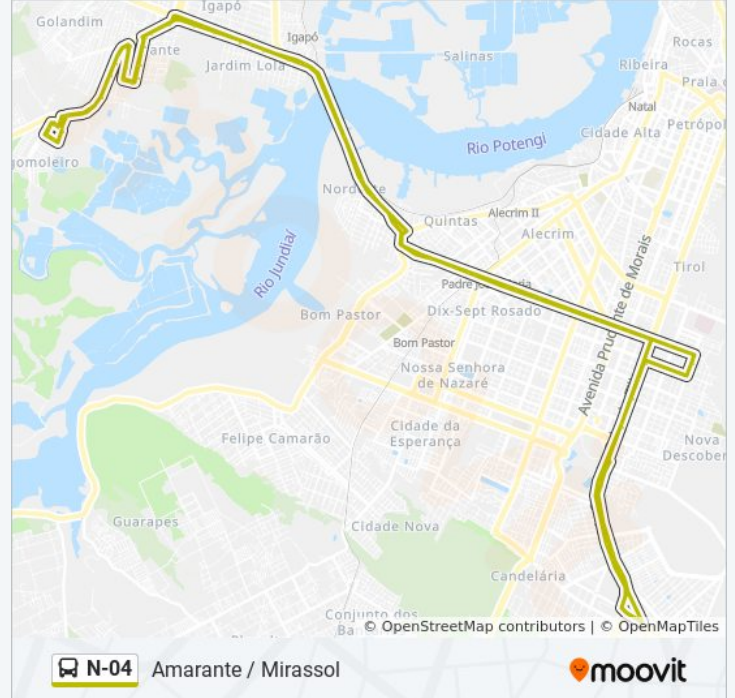

Av. Senador Salgado Filho, 1692 | International Trade Center

Av. Senador Salgado Filho, 1780 | Portugal Center

Av. Senador Salgado Filho, 1868 | Igreja Universal

Av. Senador Salgado Filho, 2840 | Centro Administrativo 1

Av. Senador Salgado Filho, 3010 | Academia Wm Fitness

Av. Senador Salgado Filho, 3600 | Antiga Autoparvi

Av. Senador Salgado Filho, 2234 | Natal Shopping

Rua Leôncio Etelvino De Medeiros, 2835 |

Nordestão Cidade Jardim / Viaduto De Ponta Negra