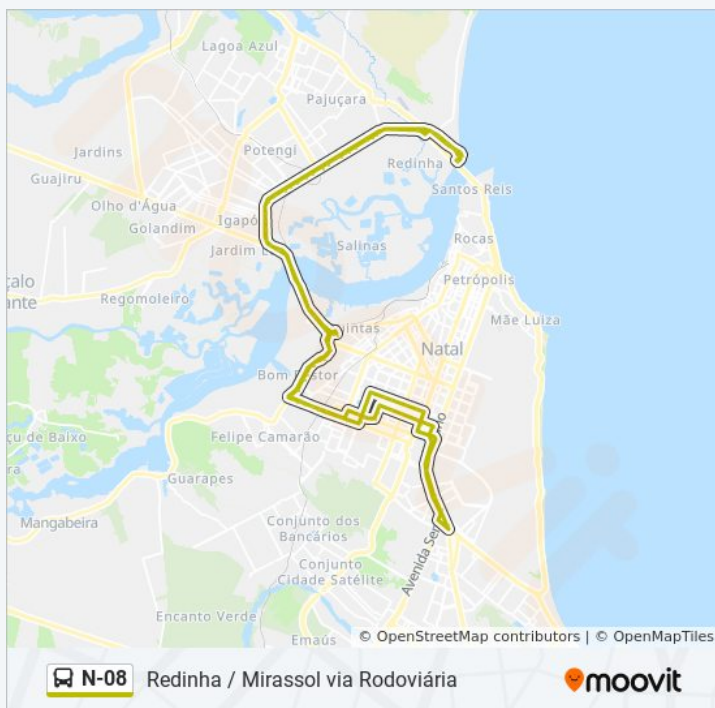

Sentido: Redinha / Mirassol Via Rodoviária

Paradas: 125

Duração da viagem: 127 min

Resumo da linha:

Av. Doutor João Medeiros Filho, 1601 | Praça
Iapssara Aguiar

Av. Doutor João Medeiros Filho, 1301 | Caern -
Núcleo De Atendimento Zona Norte