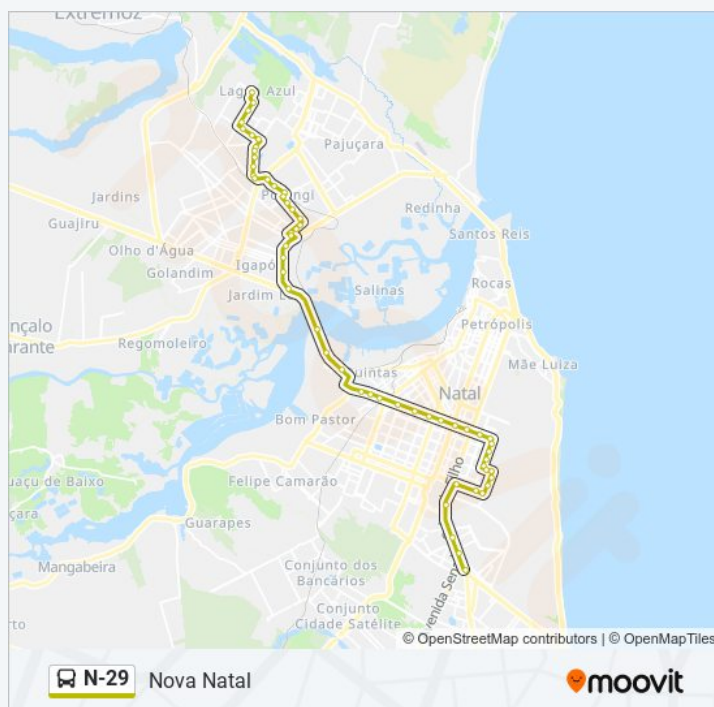

Informações da linha de ônibus N-29

Sentido: Nova Natal

Paradas: 57

Duração da viagem: 63 min

Resumo da linha:

Av. Nevaldo Rocha, 2605 | Formação

Av. Nevaldo Rocha, 2185 | Antiga Semtas

Av. Nevaldo Rocha, 1663