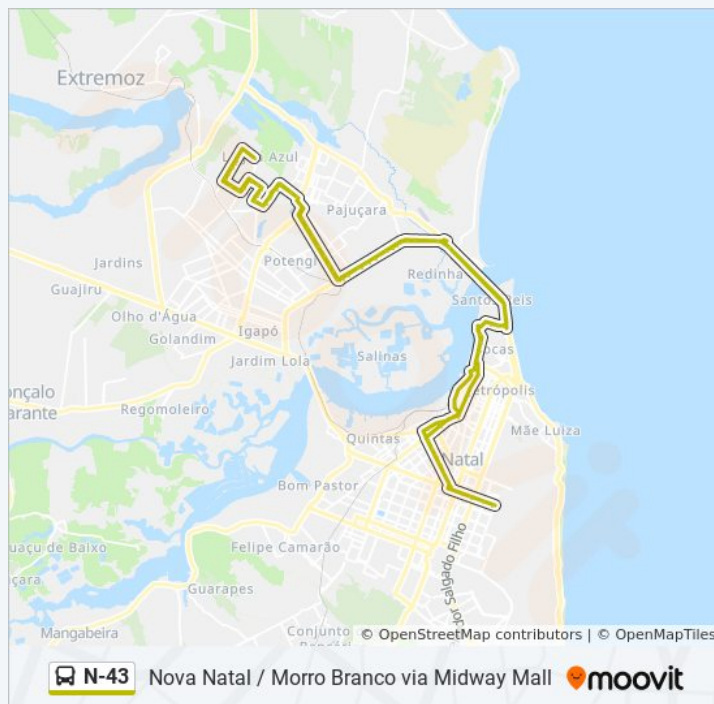

Av. Doutor João Medeiros Filho, 3566 | Auto

Sábado

05:10 - 20:20

### Informações da linha de ônibus N-43

**Sentido:** Nova Natal / Midway Mall Via Alecrim

**Paradas:** 130

**Duração da viagem:** 112 min

**Resumo da linha:**

Elétrica Do Léo

Av. Doutor João Medeiros Filho, 4020 | Correios -  
Cdd Zona Norte