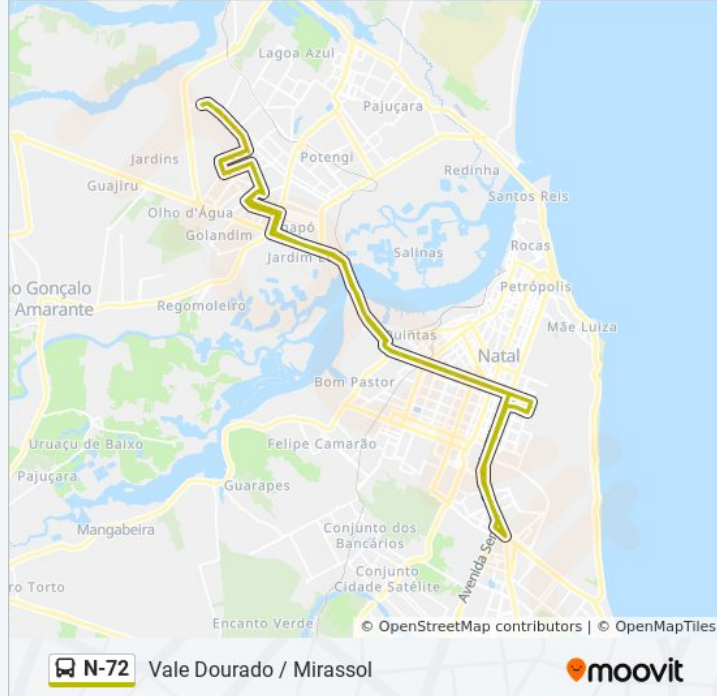

Sentido: Vale Dourado / Mirassol

107 pontos

[VER OS HORÁRIOS DA LINHA](#)

- Av. Maranguape, 4801 | Terminal Vale Dourado
- Av. Maranguape, 4561
- Av. Maranguape, 4441
- Av. Maranguape, 4147
- Av. Maranguape, 3853
- Av. Maranguape, 3617 | Conveniência Pai E Filho
- Av. Maranguape, 3355
- Av. Santarém, 1696
- Av. Santarém, 1518
- Av. Santarém, 1356
- Rua José Torres, 276 | Centro Educacional Início Do Saber
- Rua José Torres, 525
- Rua Maria Do Carmo De Souza, 381
- Rua Maria Do Carmo De Souza, 77 | Cmei Profª Francisca Célia Martins De Souza
- Rua Noel Costa, 1191
- Rua Noel Costa, 883
- Rua Noel Costa, 459
- Av. Santarém, 820 | Supermercado Favorito Zona Norte
- Av. Santarém, 660

Informações da linha de ônibus N-72

Sentido: Vale Dourado / Mirassol

Paradas: 107

Duração da viagem: 111 min

Resumo da linha:

Av. Santarém, 430 | Conveniência Zero Hora

Av. Santarém, 304 | Farmaciaria

Rua Vivaldo Cavalcante, 1065

Rua Vivaldo Cavalcante, 805

Rua Santa Luzia, 2066

Rua Santa Luzia, 1800b

Rua Santa Luzia, 1486 | Farmácia Do
Trabalhador Potiguar

Rua Presidente Médici, 194

Rua Presidente Médici, 181 | Posto Ale
Fronteiras

Av. Nevaldo Rocha, 3558 | Posto Br Natal II

Av. Nevaldo Rocha, 3850 | Passarela Do Midway
Mall - Urbano

Av. Senador Salgado Filho, 1692 | International
Trade Center

Av. Senador Salgado Filho, 1780 | Portugal