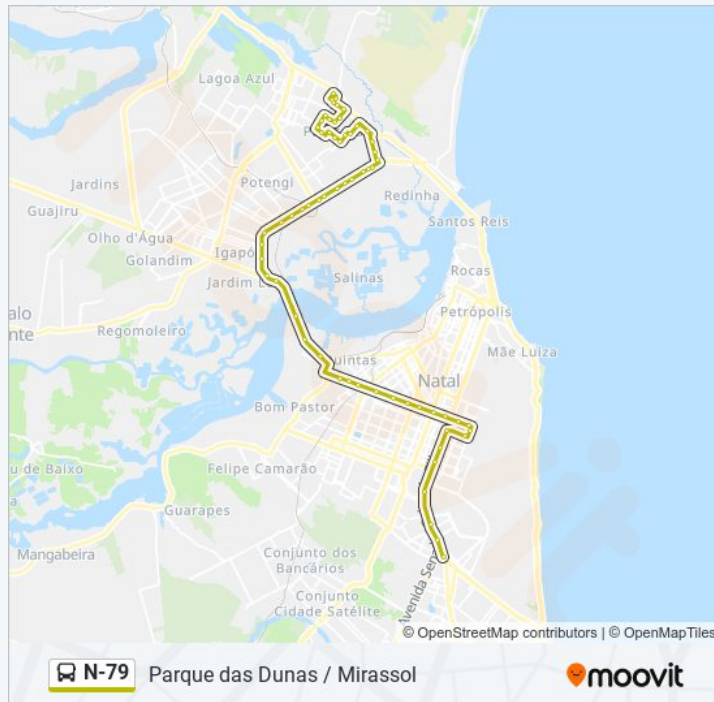

## Informações da linha de ônibus N-79

**Sentido:** Parque das Dunas

**Paradas:** 63

**Duração da viagem:** 59 min

**Resumo da linha:**

Av. Doutor João Medeiros Filho, 3120 | Uern -  
Campus Natal

Av. Doutor João Medeiros Filho, 3566 | Auto  
Elétrica Do Léo