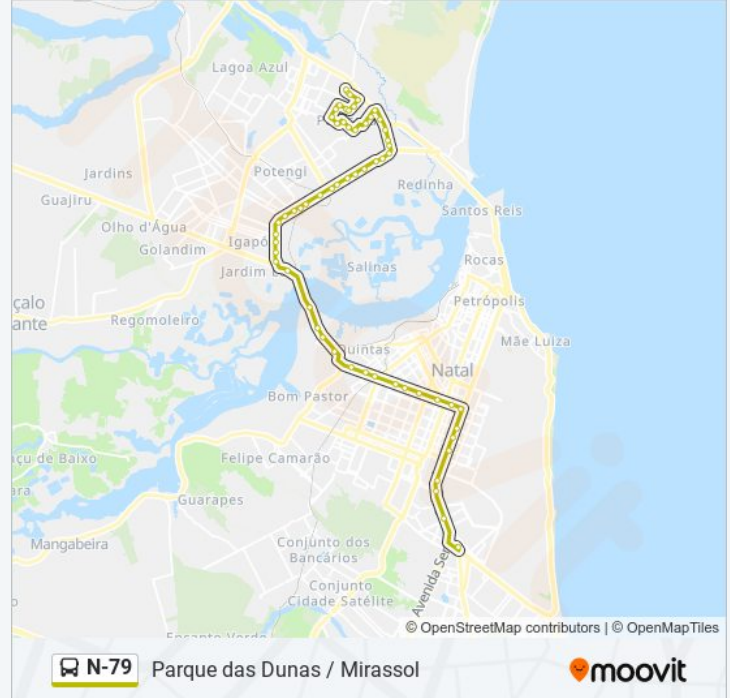

Av. Moema Tinoco Da Cunha Lima, 225 |
Supermercado Quatro Estações

Av. Moema Tinoco Da Cunha Lima, 97

Av. Doutor João Medeiros Filho, 5575 | Splash
Piscinas

Av. Doutor João Medeiros Filho, 5325 | Expansivo
Colégio E Curso

Av. Doutor João Medeiros Filho, 5101 |
Condomínio Spazio Andrier Lopes

Av. Doutor João Medeiros Filho, 4601 | Raru's
Motel

Av. Doutor João Medeiros Filho, 4201 | Antiga
Rabelo

Av. Doutor João Medeiros Filho, 3901 | Posto
Alvorada

Av. Doutor João Medeiros Filho, 3555 | Cê Ki Sabe
Motel

Av. Doutor João Medeiros Filho, 3123 | Uern -
Campus Natal

Av. Doutor João Medeiros Filho, 2839 | Comjol

Partage Norte Shopping | Acesso João Medeiros
Filho

Av. Doutor João Medeiros Filho, 2245 | Depósito 2
Irmãos

Av. Doutor João Medeiros Filho, 1985 | Policlínica
Municipal Da Zona Norte

Av. Doutor João Medeiros Filho, 1601 | Praça
Iapssara Aguiar

Av. Doutor João Medeiros Filho, 1301 | Caern -
Núcleo De Atendimento Zona Norte

Av. Doutor João Medeiros Filho, 901 | Área De
Lazer Do Panatis / Central Do Cidadão

Av. Doutor João Medeiros Filho, 785 | Atacadão
Zona Norte

Av. Doutor João Medeiros Filho, 491 | Posto Ale
Litoral Norte

Av. Doutor João Medeiros Filho, 181 | Túnel De
Igapó

Av. Bacharel Tomaz Landim, 1018 | Hapvida Zona
Norte

Av. Felizardo Firmino Moura, 3901 | Ponte De
Igapó