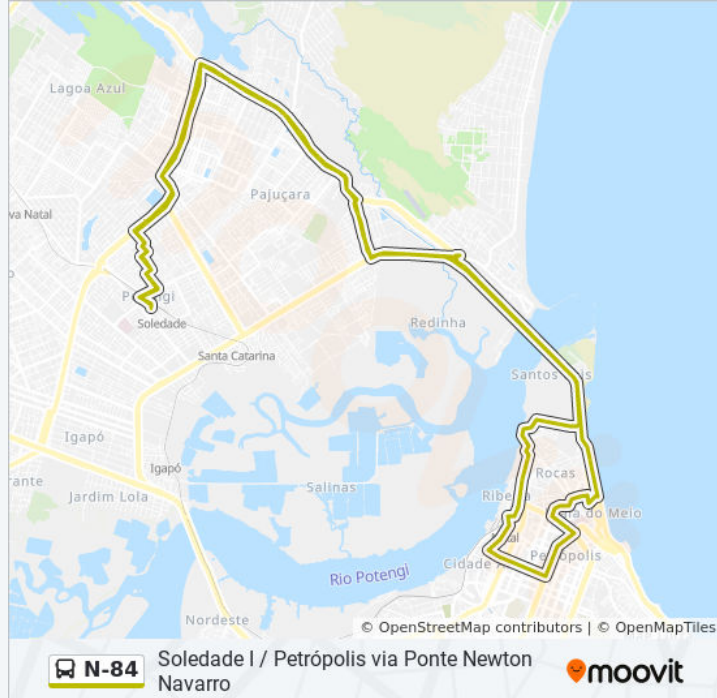

Sentido: Soledade I / Petrópolis Via Ponte Newton Navarro

75 pontos

[VER OS HORÁRIOS DA LINHA](#)

Terminal De Integração Do Soledade "Severino Ramos Monteiro"

Av. Pico Do Cabugi, 1189 | Escola Estadual Professor Varela Barca

Rua Conselheiro Tristão, 800

Rua Conselheiro Tristão, 295 | Cras África

Ponte Newton Navarro | Saída Da Redinha

Rua Professor José Melquíades, 30 | Ponte Nova
/ Santos Reis

Rua Professor José Melquíades, 32

Praça Augusto Severo | Plataforma Zona Norte

Rua Ulisses Caldas, 48 | Prefeitura Do Natal /
Assembleia Legislativa

Rua Mossoró, 425

Av. Prudente De Moraes, 181 | Praça Cívica /
Clube Albatroz

Rua General Gustavo Cordeiro De Faria, 675 |
Hospital Universitário Onofre Lopes /
Maternidade Januário Cicco

Rua Professor José Melquíades, 335 | Escola Estadual Professora Josefa Sampaio

Rua Professor José Melquíades, 305

Rua Professor José Melquíades, 27 | Santos Reis / Ponte Nova

Ponte Newton Navarro | Entrada Da Redinha