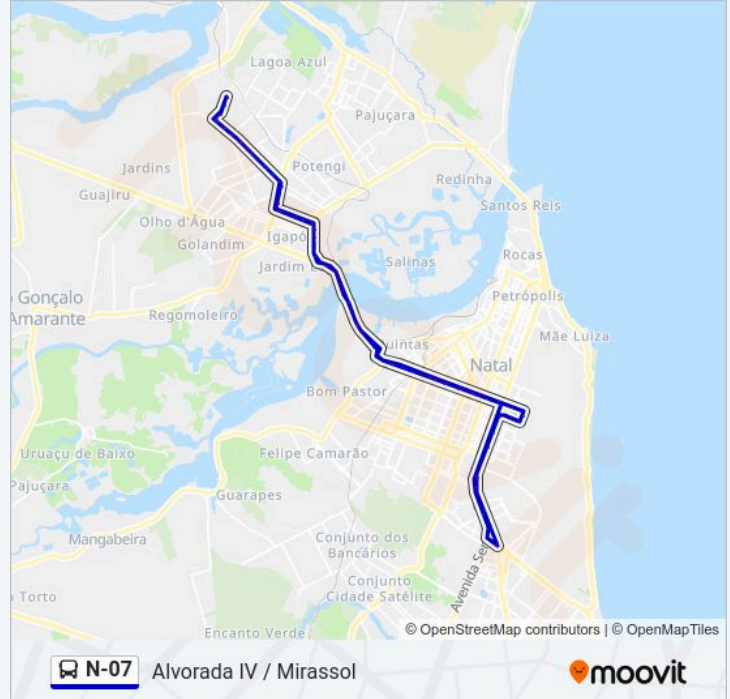

Av. Paulista, 2002

Av. Doutor João Medeiros Filho, 901 | Área De Lazer Do Panatis / Central Do Cidadão

Av. Doutor João Medeiros Filho, 785 | Atacadão Zona Norte

Av. Doutor João Medeiros Filho, 491 | Posto Ale Litoral Norte

Av. Doutor João Medeiros Filho, 181 | Túnel De Igapó

Av. Bacharel Tomaz Landim, 1018 | Hapvida Zona Norte

Av. Felizardo Firmino Moura, 3901 | Ponte De Igapó

Av. Felizardo Firmino Moura, 258 | Compal

Av. Felizardo Firmino Moura, 3501 | Acesso Ao Bairro Nordeste

Rua Jandira, 815 | Correios Agf Jandira

Av. Nevaldo Rocha, 430 | Vale Do Pará - Loja 01

Av. Nevaldo Rocha, 854 | Cas Rotary Natal

Av. Nevaldo Rocha, 1224 | Vale Do Pará - Loja 02

Av. Nevaldo Rocha Com Av. 06

Av. Nevaldo Rocha, 2100

Av. Nevaldo Rocha, 2540 | Posto São Luiz

Av. Nevaldo Rocha, 3112 | Queiroz Oliveira

Av. Nevaldo Rocha, 3558 | Posto Br Natal II

Passarela Midway Mall - Urbano

Av. Senador Salgado Filho, 1692 | International Trade Center

Av. Senador Salgado Filho, 1780 | Portugal Center

Av. Senador Salgado Filho, 1868 | Igreja Universal

Av. Senador Salgado Filho, 2840 | Centro Administrativo 1

Av. Senador Salgado Filho, 3010 | Academia Wm Fitness

Natal Shopping

Nordestão Cidade Jardim / Ferreira Costa - Urbano