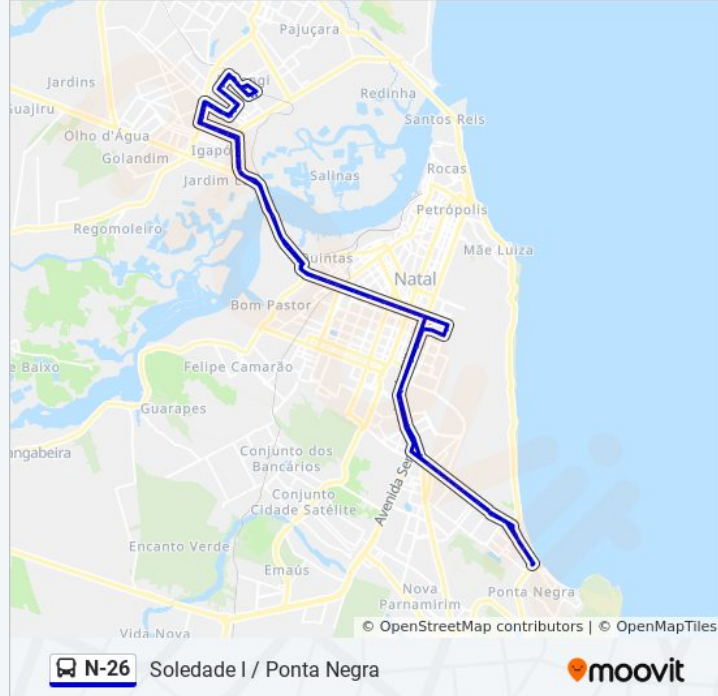

Av. Doutor João Medeiros Filho, 785 | Atacadão
Zona Norte

Av. Doutor João Medeiros Filho, 491 | Posto Ale
Litoral Norte

Av. Doutor João Medeiros Filho, 181 | Túnel De
Igapó

Av. Bacharel Tomaz Landim, 1018 | Hapvida
Zona Norte

Av. Felizardo Firmino Moura, 258 | Compal

Av. Felizardo Firmino Moura, 3501 | Acesso Ao
Bairro Nordeste

Rua Jandira, 815 | Correios Agf Jandira

Av. Nevaldo Rocha, 430 | Vale Do Pará - Loja 01

Av. Nevaldo Rocha, 854 | Cas Rotary Natal

Av. Nevaldo Rocha, 1224 | Vale Do Pará - Loja
02

Av. Nevaldo Rocha Com Av. 06

Av. Nevaldo Rocha, 2100

Av. Nevaldo Rocha, 2540 | Posto São Luiz

Av. Nevaldo Rocha, 3112 | Queiroz Oliveira

Av. Nevaldo Rocha, 3558 | Posto Br Natal II

Av. Nevaldo Rocha, 3850 | Passarela Do Midway
Mall - Urbano

Av. Senador Salgado Filho, 1692 | International
Trade Center

Av. Senador Salgado Filho, 1780 | Portugal
Center

Av. Senador Salgado Filho, 1868 | Igreja
Universal

Av. Senador Salgado Filho, 2840 | Centro
Administrativo 1

Av. Senador Salgado Filho, 3010 | Academia Wm
Fitness

Av. Senador Salgado Filho, 2234 | Natal
Shopping

Av. Engenheiro Roberto Freire, 2930 | Shopping
Cidade Jardim

Av. Engenheiro Roberto Freire, 958 | Banco
Santander

Av. Engenheiro Roberto Freire, 1452 | Centro