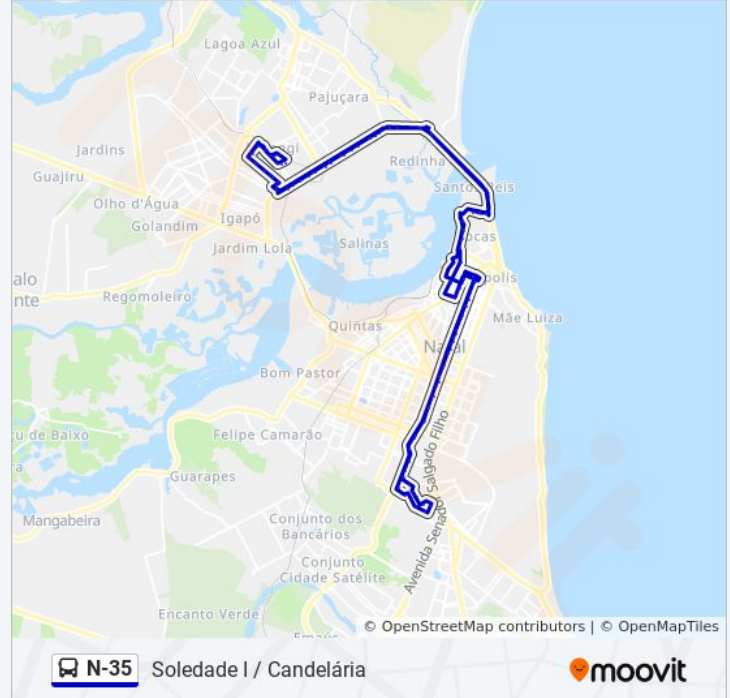

Ponte Newton Navarro | Saída Da Redinha

Rua Professor José Melquíades, 30 | Ponte Nova / Santos Reis

Rua Professor José Melquíades, 32

Rua Professor José Melquíades, 350 | Escola Estadual Professora Josefa Sampaio

Rua São João De Deus, 12 | Canto Do Mangue / Escola São José

Av. Duque De Caxias, 2 | Mercado Municipal Das Rocas

Av. Duque De Caxias, 22 | Acesso À Rua Chile / Banco Do Brasil

Praça Augusto Severo | Plataforma Largo Do Teatro

Rua Ulisses Caldas, 130

Av. Deodoro Da Fonseca, 479 | Nordesteão Petrópolis / Hospital Infantil Varela Santiago

Rua Potengi, 420 | Praça Cívica, Sentido Bairro

Av. Prudente De Moraes, 300 | Escola Estadual Anísio Teixeira / Praça Cívica

Av. Prudente De Moraes, 550

Av. Prudente De Moraes, 938

Av. Prudente De Moraes, 1350 | Hospital Da Polícia

Av. Prudente De Moraes, 1712 | Banca Jardim Tirol

Av. Prudente De Moraes, 1968 | Cresci E Perdi

Av. Prudente De Moraes, 2188 | Magazine Luíza