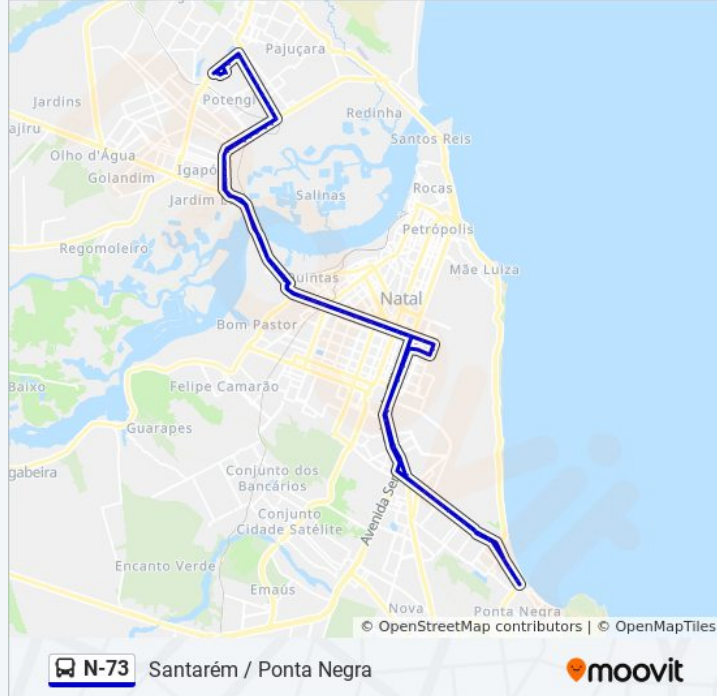

Av. Doutor João Medeiros Filho, 901 | Área De Lazer Do Panatis / Central Do Cidadão

Av. Doutor João Medeiros Filho, 785 | Atacadão Zona Norte

Av. Doutor João Medeiros Filho, 491 | Posto Ale Litoral Norte

Av. Doutor João Medeiros Filho, 181 | Túnel De Igapó

Av. Bacharel Tomaz Landim, 1018 | Hapvida Zona Norte

Av. Felizardo Firmino Moura, 258 | Compal

Av. Felizardo Firmino Moura, 3501 | Acesso Ao Bairro Nordeste

Rua Jandira, 815 | Correios Agf Jandira

Av. Nevaldo Rocha, 430 | Vale Do Pará - Loja 01

Av. Nevaldo Rocha, 854 | Cas Rotary Natal

Av. Nevaldo Rocha, 1224 | Vale Do Pará - Loja 02

Av. Nevaldo Rocha Com Av. 06

Av. Nevaldo Rocha, 2100

Av. Nevaldo Rocha, 2540 | Posto São Luiz

Av. Nevaldo Rocha, 3112 | Queiroz Oliveira

Av. Nevaldo Rocha, 3558 | Posto Br Natal II

Av. Nevaldo Rocha, 3850 | Passarela Do Midway Mall - Urbano

Av. Senador Salgado Filho, 1692 | International Trade Center

Av. Senador Salgado Filho, 1780 | Portugal Center

Av. Senador Salgado Filho, 1868 | Igreja Universal

Av. Senador Salgado Filho, 2840 | Centro Administrativo 1

Av. Senador Salgado Filho, 3010 | Academia Wm Fitness

Av. Senador Salgado Filho, 2234 | Natal Shopping

Av. Engenheiro Roberto Freire, 2930 | Shopping Cidade Jardim

Av. Engenheiro Roberto Freire, 958 | Banco