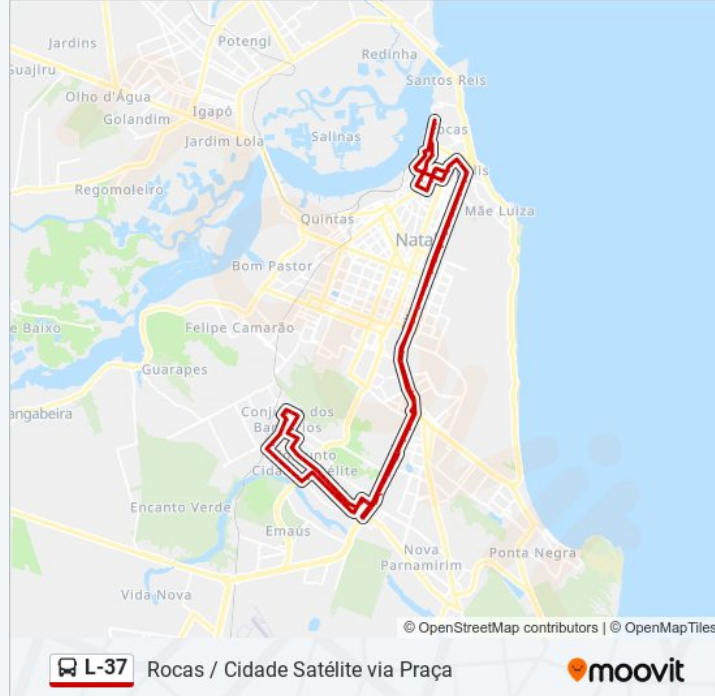

R. Ulisses Caldas, 68 | Parada 7 De Setembro

Rua Mossoró, 425

Av. Prudente De Moraes, 137 | Praça Cívica / Ibge

Rua Coronel Joaquim Manoel, 590 | Maternidade Municipal De Natal / Harmony Center

Rua Coronel Joaquim Manoel, 800 | Praça Das Flores

Av. Dos Caiapós, 3020 | Condomínio Villaggio Verità

Av. Dos Caiapós, 3112 | Conab / Pátio Da Feira

Rua Serra Da Jurema, 8069

Rua Rio Sanhoá, 7739 | Dam's Restaurante

Rua Escritor Alceu Amoroso Lima, 307

Rua Escritor Alceu Amoroso Lima, 35

Rua Pintor Pedro Américo, 109a

Rua Deputado Marcílio Furtado, 361

Rua Deputado Marcílio Furtado, 610 | Acesso Ao

Ceep Pitimbu

Rua Engenheiro Joaquim Cardoso, 446 | Igreja Santa Clara

Rua Engenheiro Joaquim Cardoso, 670