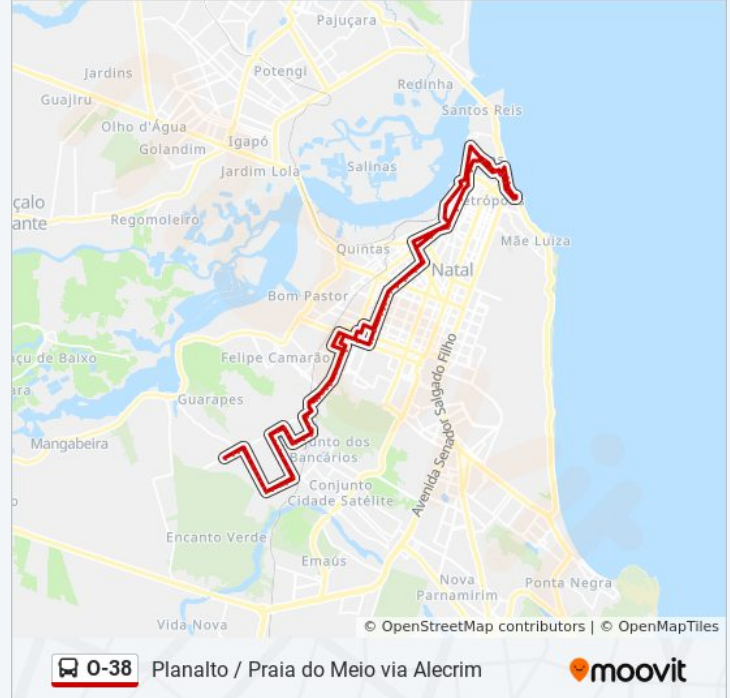

Rua Areias, 25 | Drogeria Padre João Maria

Rua Cajazeiras, 41

Av. Capitão-Mor Gouveia, 1550 | Rodoviária  
Nova

Av. Interventor Mário Câmara, 2315

Av. Interventor Mário Câmara, 2301 | Bodega Do  
Mané / Escola Estadual Judith B. De Melo

Av. Interventor Mário Câmara, 2287 | Garagem  
Da Viação Nordeste

Av. Interventor Mário Câmara, 2315 Com Av.  
Miguel Castro | Liga Norte Riograndense Contra  
O Câncer

Av. Interventor Mário Câmara, 2227 | Super Show  
Bis