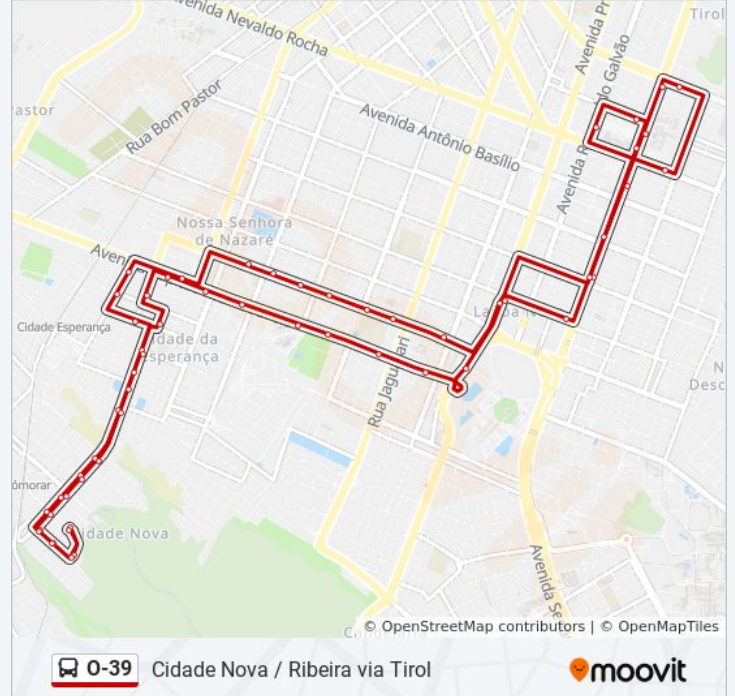

Av. Jerônimo Câmara, 1737 | Caic Lagoa Nova

Av. Jerônimo Câmara, 1505 | Ceasa

Av. Jerônimo Câmara, 1431

Av. Jerônimo Câmara, 1002 | Bodega Do Mané

Av. Jerônimo Câmara, 893 | Centro Educacional De Nazaré (Cen)

Av. Capitão-Mor Gouveia, 1601 | Rodoviária

Nova

Av. Rio Grande Do Sul, 20

Av. Rio Grande Do Sul, 50

Av. Paraíba, 134 | Odontoclínica Esperança

Av. Rio Grande Do Norte, 164 | Farmácia Dos  
Trabalhadores

Av. Rio Grande Do Norte, 80 | Rede Mais Serve  
Bem Cidade Da Esperança

### Sentido: Cidade Nova / Ribeira Via Tirol

78 pontos

[VER OS HORÁRIOS DA LINHA](#)

Rua Padre Cícero, 1226 | Terminal Cidade Nova

Rua Santo Amaro, 574

Rua Bela Vista, 155

Rua Bela Vista, 56 | Capela São José