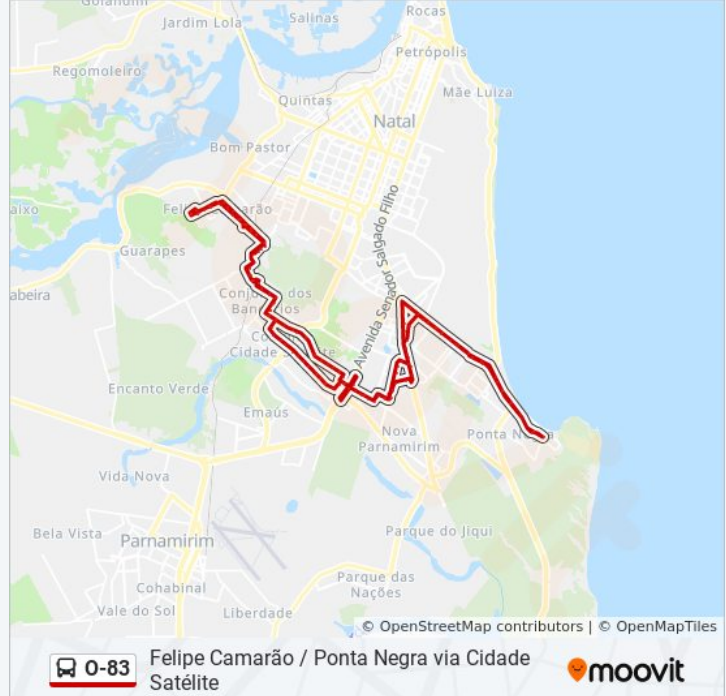

Sentido: Felipe Camarão / Ponta Negra Via Cidade Satélite

136 pontos

[VER OS HORÁRIOS DA LINHA](#)

Rua Maristela Alves, 550 | Terminal De Felipe Camarão

Rua Maristela Alves, 418

Rua Maristela Alves, 117

Av. Nossa Senhora Do Rosário, 55 | Escola Municipal Prof. Bernardo Nascimento

Rua Rio Paranapanema, 7900 | Escola Estadual Prof. Antônio Pinto De Medeiros

Av. Rio Tamanduateí, 900

Av. Rio Tamanduateí, 250 | Igreja Assembleia De Deus

Av. Rio Tamanduateí, 20

Avenida Rio Tamanduateí, 123

Rua Oiti, 215

Rua Cidade Do Sol, 2182 | Garagem Santa Maria / Colégio Piaget

Av. Dão Silveira, 7000 | Havan Natal

Av. Abel Cabral, 50 | Ford Divepe

Av. Abel Cabral, 268 | Espaço Reduzido

Av. Abel Cabral, 564 | Siri Burguer

Rua Dos Juritis, 28

Av. São João Del Rei, 2880 | Igreja Cristã Evangélica De Natal

Av. São João Del Rei, 672 | Assembléia De Deus

Av. São Miguel Dos Caribés, 4501 | Lar Do

Ancião Evangélico

Av. São Miguel Dos Caribés, 4503 | Supercop
Neópolis