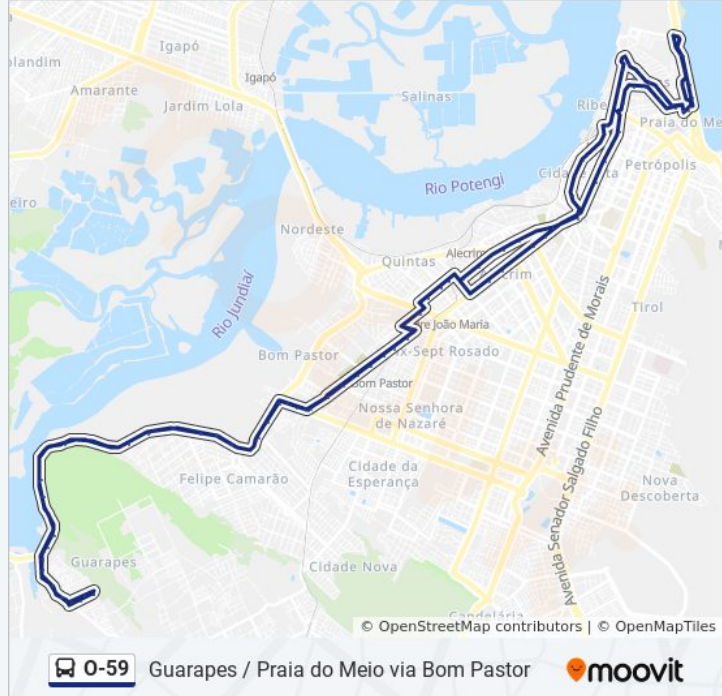

Rua Novo Guarapes, 2400

Av. Presidente Ranieri Mazilli, 212 | Acesso Ao Guarapes

Av. Presidente Ranieri Mazilli, 39

Av. Presidente Ranieri Mazilli, 950

Av. Presidente Ranieri Mazzili, 1142

Av. Presidente Ranieri Mazilli, 1710

Av. Coronel Estevam, 1551

Av. Coronel Estevam, 1435

Av. Coronel Estevam, 1249 | Rede Mais Alecrim /
Sousa Máquinas

Av. Coronel Estevam, 1113 | Colégio Nossa
Senhora Das Neves / Sua Festa

Rua Coronel José Bernardo, 925 | Sindicato Dos
Rodoviários

Av. Rio Branco, 669 | Antiga C&A

Av. Rio Branco, 503 | Lojas Americanas / Banco
Do Brasil

Av. Rio Branco, 251 | Acesso Ao Colégio
Salesiano / Caern Zona Leste

Rua Almino Afonso, 45 | Central De Operações
Da Sttu

Rua Túlio Fernandes, 92

Av. Presidente Café Filho, 801 | Condomínio
Morada Malibu / Estátua De Iemanjá

Av. Presidente Café Filho, 102

Av. Presidente Café Filho, 505 | Praia Do Forte

Av. Presidente Café Filho, 480 | Praia Do Forte