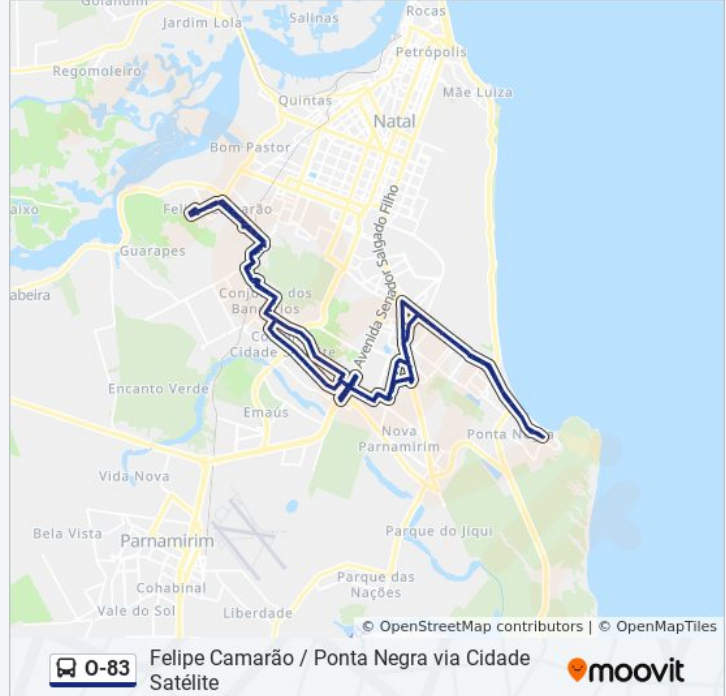

Rua Da Gameleira, 2110 | Igreja Assembleia De Deus

Rua Oiti, 215

Rua Cidade Do Sol, 2182 | Garagem Santa Maria / Colégio Piaget

Av. Dão Silveira, 7000 | Havan Natal

Av. Abel Cabral, 50 | Ford Divepe

Av. Abel Cabral, 268 | Espaço Reduzido

Ancião Evangélico

Av. São Miguel Dos Caribés, 4503 | Supercop  
Neópolis

Rua Inconfidentes, 4690 | Cigarreira Tudo De  
Bom

Rua Inconfidentes, 4794 | Kitanda Ki Tem

Av. Ayrton Senna, 2869

Av. Ayrton Senna, 1623

Rua Maristela Alves, 216

Rua Maristela Alves, 503

Rua Antônio Carolino, 614

Rua Antônio Carolino, 744

Rua Maristela Alves, 550 | Terminal De Felipe  
Camarão

Os horários e os mapas do itinerário da linha de ônibus O-83 estão disponíveis, no formato PDF offline, no site: [moovitapp.com](https://moovitapp.com). Use o [Moovit App](#) e viaje de transporte público por Natal e Região! Com o Moovit você poderá ver os horários em tempo real dos ônibus, trem e metrô, e receber direções passo a passo durante todo o percurso!