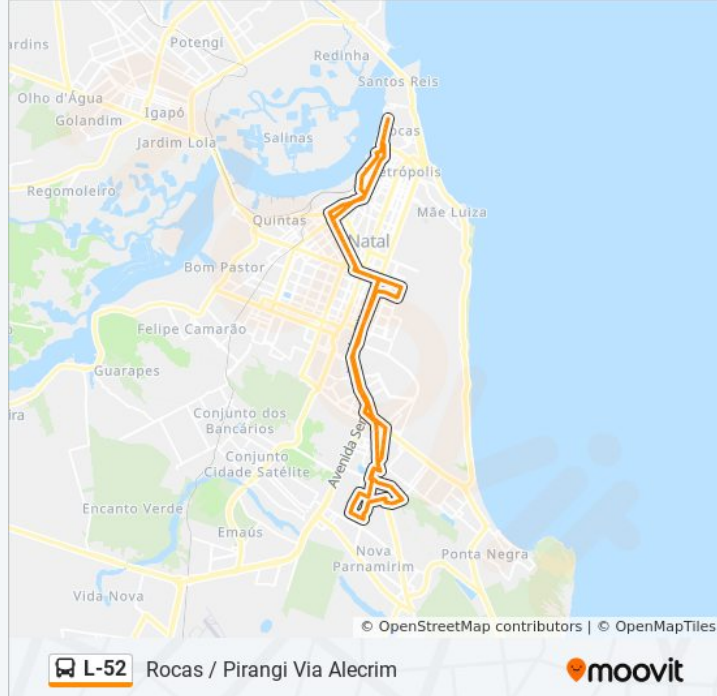

### Sentido: Rocas / Pirangi Via Alecrim

80 pontos

[VER OS HORÁRIOS DA LINHA](#)

Av. Duque De Caxias | Terminal Das Rocas

Av. Duque De Caxias, 22 | Acesso À Rua Chile / Banco Do Brasil

Praça Augusto Severo | Plataforma Largo Do Teatro

### Informações da linha de ônibus L-52

**Sentido:** Rocas / Pirangi Via Alecrim

**Paradas:** 80

**Duração da viagem:** 78 min

**Resumo da linha:**

Av. Senador Salgado Filho, 1692 | International Trade Center

Av. Pôrto De Pedras | Condomínio Alto Do Porto

Av. Porto De Pedras, 4640

Av. São João Del Rei, 2880 | Igreja Cristã Evangélica De Natal

Av. São João Del Rei, 672 | Assembléia De Deus

Av. São Miguel Dos Caribés, 4501 | Lar Do Ancião Evangélico

Av. São Miguel Dos Caribés, 4503 | Supercop Neópolis

Rua Inconfidentes, 4690 | Cigarreira Tudo De Bom

Rua Inconfidentes, 4794 | Kitanda Ki Tem

Rua Caparaó, 4902 | Entrada Do Serrambi

Rua Caparaó, 4970 | Bar Natureza Nobre