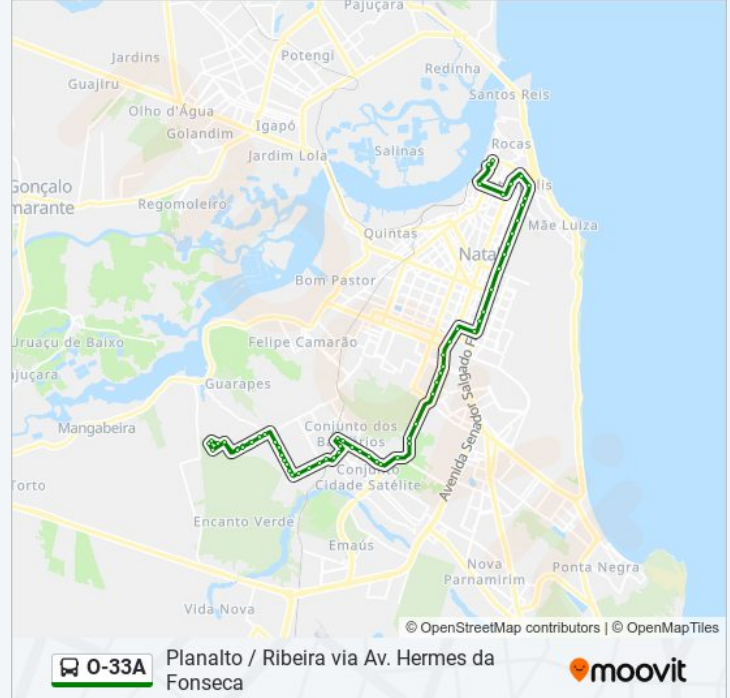

Rua Monte Rei, 70 | Vale Do Pará - Planalto

Rua Monte Rei, 230

Rua Monte Rei, 600

Rua Monte Rei, 910

Rua Agrestina, 162 | Mercadinho Do Roberto

Rua Agrestina, 1808c

Rua Agrestina, 825 | Panificadora Natalense

### Sentido: Ribeira via Av. Hermes da Fonseca

60 pontos

[VER OS HORÁRIOS DA LINHA](#)

Rua Engenheiro João Hélio Alves Rocha, 700

Rua Engenheiro João Hélio Alves Rocha, 3554

Rua Engenheiro João Hélio Alves Rocha, 3778