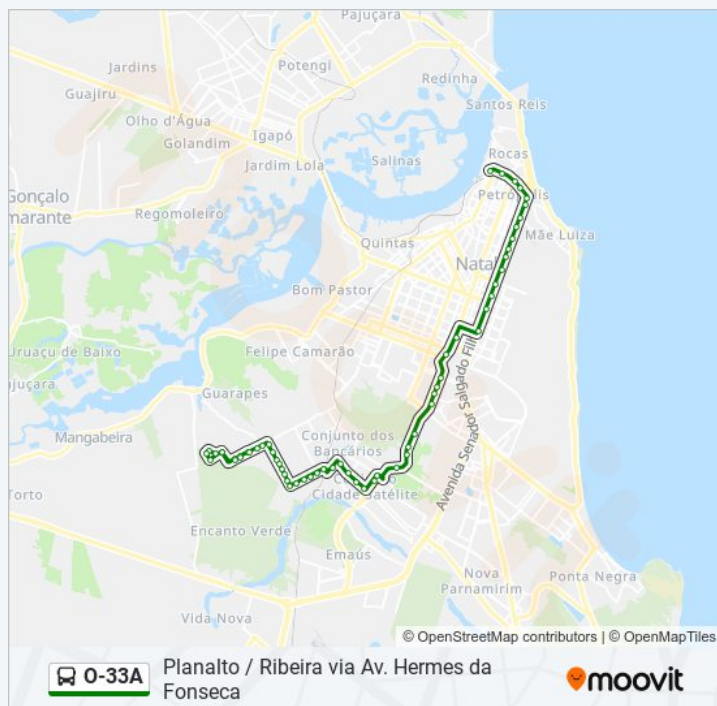

Rua Engenheiro João Hélio Alves Rocha, 3555

Rua Engenheiro João Hélio Alves Rocha, 699 |
Terminal Do Planalto II

Rua Engenheiro João Hélio Alves Rocha, 2489

Rua Engenheiro João Hélio Alves Rocha, 2489

Rua Agrestina, 62

Rua Agrestina, 119

Rua Agrestina, 13 | Farmácia Agrestina

Rua Agrestina, 694

Rua Agrestina, 32

Rua Agrestina, 5

Rua Agrestina, 93

Rua Agrestina, 85 | Mercadinho Do Roberto

Rua Monte Rei, 901 | Drogaria Nobre

Rua Monte Rei, 687 | Mar Del Plata Center

Rua Monte Rei, 511 | Posto Pitimbu

Rua Monte Rei, 227

Rua Monte Rei, 55 | Vale Do Pará - Planalto

Rua Serra Da Jurema, 8069

Rua Serra Dos Carajás, 7958

Rua Serra Dos Carajás, 7980 | Antigo Arraiá Do
Aquino / Ubs Pitimbu

Rua Serra Dos Carajás, 7984 | Auto-Jato Pitimbu

Rua Serra Dos Carajás, 7981a | Lanchonete Bom
De Boca

Rua Rio Gramame, 476

Rua Rio Gramame, 7710 | Upa Cidade Satélite

Av. Prefeito Omar O'Grady, 8495 | Sest/Senat

Av. Prefeito Omar O'Grady, 8201 | Colégio Marie
Jost

Av. Prefeito Omar O'Grady, 8055 | Motel Executivo
/ Parque Da Cidade

Av. Prefeito Omar O'Grady, 7645 | Olimpo
Recepções

Av. Prudente De Moraes, 6707 | Cdp Zona Sul /
Caern - Reservatório R.6