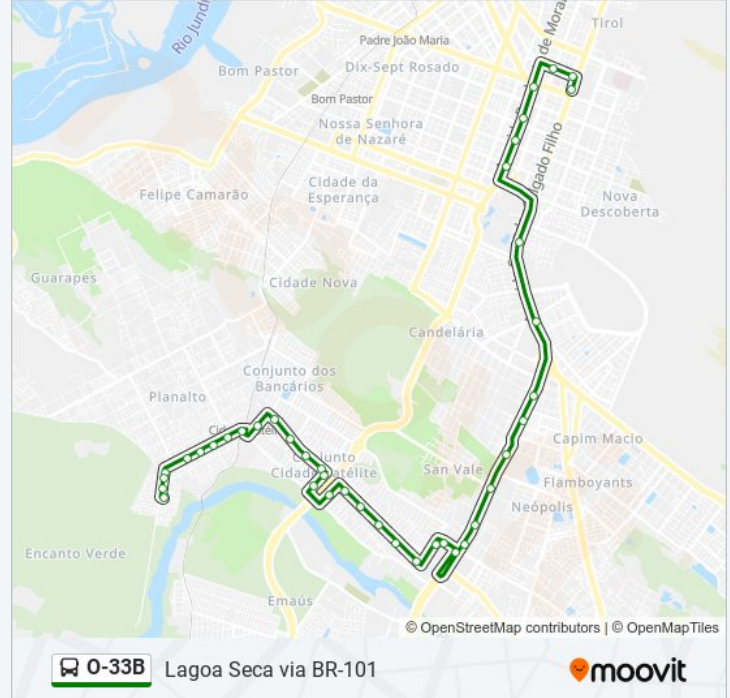

Informações da linha de ônibus O-33B**Sentido:** Lagoa Seca via BR-101**Paradas:** 40**Duração da viagem:** 35 min**Resumo da linha:**

Rua Dos Pintassilgos, 1040

Rua Dos Pintassilgos, 483

Rua Dos Pintassilgos, 61 | Escola Boa Ideia

Av. Dão Silveira, 4415 | Motel Vison

Alameda Das Acácias, 101 | Central Park Condomínio Clube

Av. Dão Silveira, 4145 | Passarela De Neópolis - Urbanos

Av. Dão Silveira, 3665 | Hyundai Caoa / Pg Prime

Via Direta - Zona Leste / Sul

Av. Senador Salgado Filho, 2865 | Potilândia 1

Av. Prudente De Moraes, 4567 | Pittsburg

Av. Prudente De Moraes, 4095 | Acesso Ao Restaurante Mangai

Av. Prudente De Moraes, 3755 | Atacadão

Av. Prudente De Moraes, 3345 | Riachuelo Contact Center

Rua Alberto Silva, 1286 | Débora Estética E Cabelos

Rua Alberto Silva, 1386 | Marcílio Mesquita Sociedade De Advogados

Midway Mall - Acesso Salgado Filho

Sentido: Planalto via Encanto Verde

40 pontos

[VER OS HORÁRIOS DA LINHA](#)