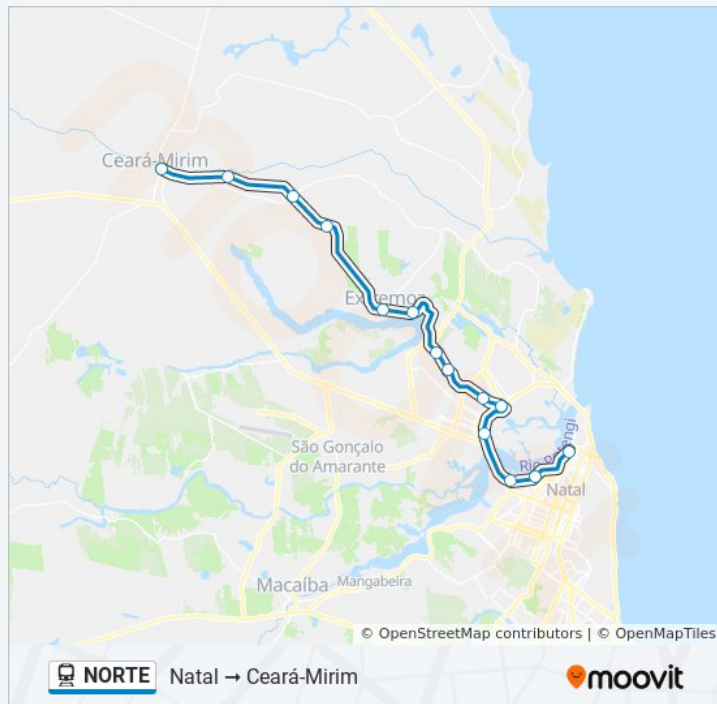

Natal (Estação Da Ribeira)
 Alecrim I
 Quintas

Horários da linha de trem NORTE

Tabela de horários sentido Natal → Ceará-Mirim

domingo	Fora de Operação
segunda-feira	06:25 - 18:30
terça-feira	06:25 - 18:30
quarta-feira	06:25 - 18:30

Igapó
Santa Catarina
Soledade
Nova Natal
Nordelândia
Estrela Do Mar
Extremoz
Raposa
Massangana
Lagoa Grande
Ceará Mirim

quinta-feira	06:25 - 18:30
sexta-feira	06:25 - 18:30
sábado	06:25 - 15:05

Informações da linha de trem NORTE

Sentido: Natal Ceará-Mirim

Paradas: 14

Duração da viagem: 70 min

Resumo da linha:

Sentido: Natal Extremoz

10 pontos

[VER OS HORÁRIOS DA LINHA](#)

Natal (Estação Da Ribeira)

Alecrim I

Quintas

Igapó

Santa Catarina

Soledade

Nova Natal

Nordelândia

Estrela Do Mar