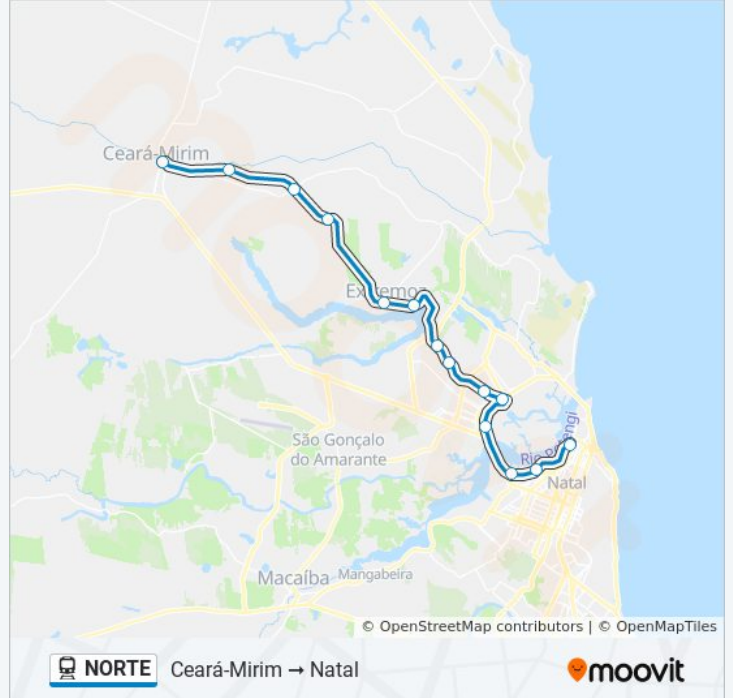

Sentido: Extremoz → Natal

10 pontos

[VER OS HORÁRIOS DA LINHA](#)

Extremoz
Estrela Do Mar
Nordelândia
Nova Natal
Soledade
Santa Catarina
Igapó
Quintas
Alecrim I
Natal (Estação Da Ribeira)

Horários da linha de trem NORTE

Tabela de horários sentido Extremoz → Natal

domingo	Fora de Operação
segunda-feira	05:25
terça-feira	05:25
quarta-feira	05:25
quinta-feira	05:25
sexta-feira	05:25
sábado	Fora de Operação

Informações da linha de trem NORTE

Sentido: Extremoz → Natal

Paradas: 10

Duração da viagem: 42 min

Resumo da linha:

[Mapa da linha NORTE de trem](#)

Sentido: Natal → Ceará-Mirim

14 pontos

[VER OS HORÁRIOS DA LINHA](#)

Natal (Estação Da Ribeira)
Alecrim I
Quintas

Horários da linha de trem NORTE

Tabela de horários sentido Natal → Ceará-Mirim

domingo	Fora de Operação
segunda-feira	06:25 - 18:30
terça-feira	06:25 - 18:30
quarta-feira	06:25 - 18:30