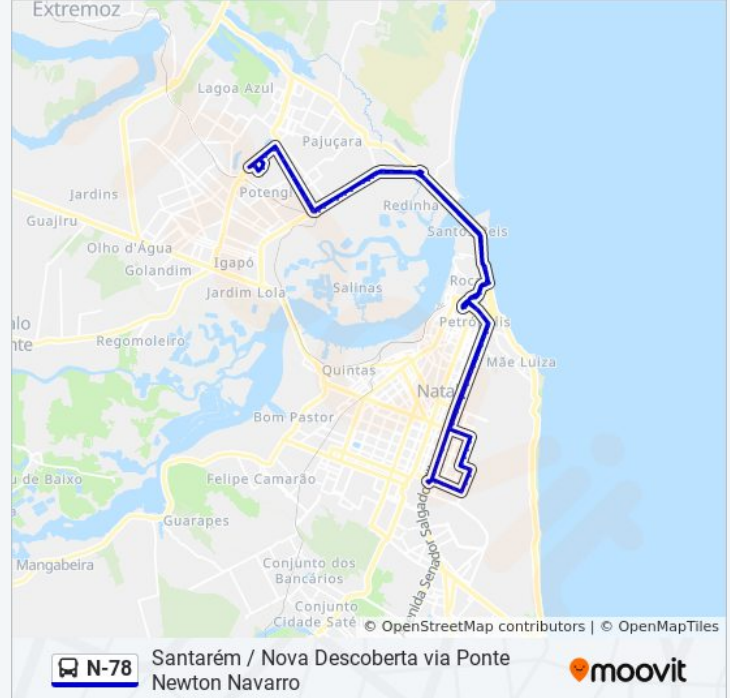

Av. Doutor João Medeiros Filho, 5320 |
Expansivo Colégio E Curso

Av. Doutor João Medeiros Filho, 5460 | New Way
Center

Av. Doutor João Medeiros Filho, 5760 |
Distribuidora Relâmpago

Av. Doutor João Medeiros Filho, 7150 | Rio Doce

Ponte Newton Navarro | Saída Da Redinha

Av. Presidente Café Filho, 480 | Praia Do Forte

Av. 25 De Dezembro, 760 | Sol Praia Marina
Hotel

Rua Miramar, 263

Rua Doutor Manoel Dantas, 273 | Reservatório
R-1 Caern

Rua Coronel Joaquim Manoel, 590 | Maternidade
Municipal De Natal / Harmony Center

Rua Coronel Joaquim Manoel, 800 | Praça Das
Flores

Av. Hermes Da Fonseca, 576 | Royal Pet

Av. Hermes Da Fonseca, 662 | Estádio Juvenal
Lamartine

Av. Hermes Da Fonseca, 890 | Restaurante Thin
San

Av. Hermes Da Fonseca, 1080 | Centro Clínico
Da Dor

Av. Hermes Da Fonseca, 1240 | Edifício
Esmeralda

Av. Hermes Da Fonseca, 1306 | Aeroclub

Av. Hermes Da Fonseca, 1582

Av. Senador Salgado Filho, 1552 | Midway Mall

Av. Senador Salgado Filho, 1692 | International
Trade Center

Av. Senador Salgado Filho, 1780 | Portugal
Center

Av. Senador Salgado Filho, 1868 | Igreja
Universal

Rua Coronel Norton Chaves, 130 | Saída Do
Viaduto

Rua Coronel Norton Chaves, 2222

Rua Coronel Norton Chaves, 1965 | Norton