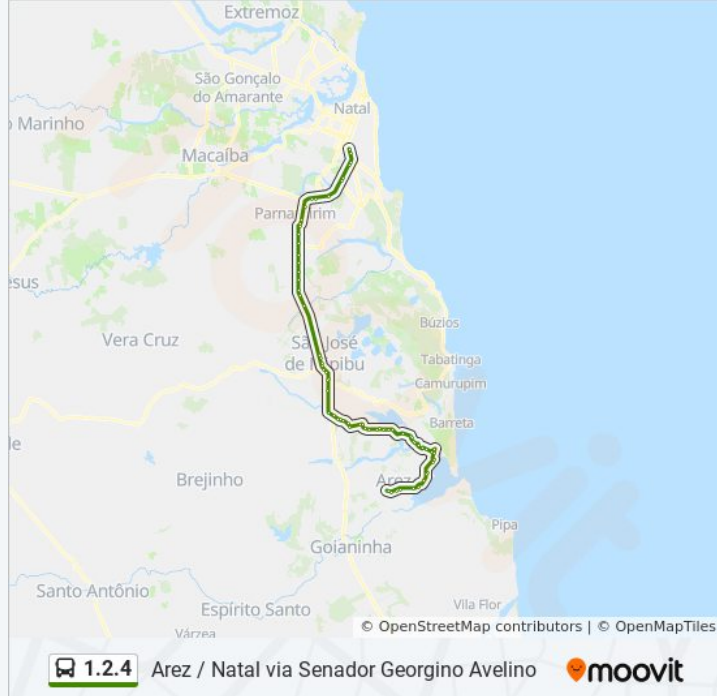

Rn-002, Km 49,8 Oeste

Rn-002, Km 49,5 Oeste

Rn-002, Km 49,2 Oeste

Rn-002, Km 48,5 Oeste

Br-101, Km 129,3 Norte | Entr. Rn-002

Br-101, Km 126,5 Norte

Br-101, Km 125,2 Norte

Br-101, Km 125 Norte | Posto Da Entrada De Nísia Floresta

Av. Natal, 2 | Passarela De São José / Posto Br

Av. Natal, 16 | Semáforo

Av. Natal, 616

Av. Natal, 210

Av. Natal, 850

Av. Natal, 1320

Av. Natal, 1314

Br-101, Km 116,3 Norte | Entr. Rn-316

Br-101, Km 115,1 Norte

Br-101, Km 114,4 Norte | Posto Copacabana

Br-101, Km 113,2 Norte | Posto Gauchão

Br-101, Km 112,3 Norte | Taborda

Br-101, Km 111,1 Norte

Br-101, Km 110,4 Norte | Posto Parnamirim

Br-101, Km 109 Norte | Ifrn Campus Parnamirim

Br-101, Km 107,9 Norte

Av. Piloto Pereira Tim, 247

Av. Piloto Pereira Tim, 3001 | Segunda Passarela

Av. Piloto Pereira Tim, 2951 | Rainha Do Pastel

Av. Piloto Pereira Tim, 815

Rua Maria Garcia De Medeiros, 3201