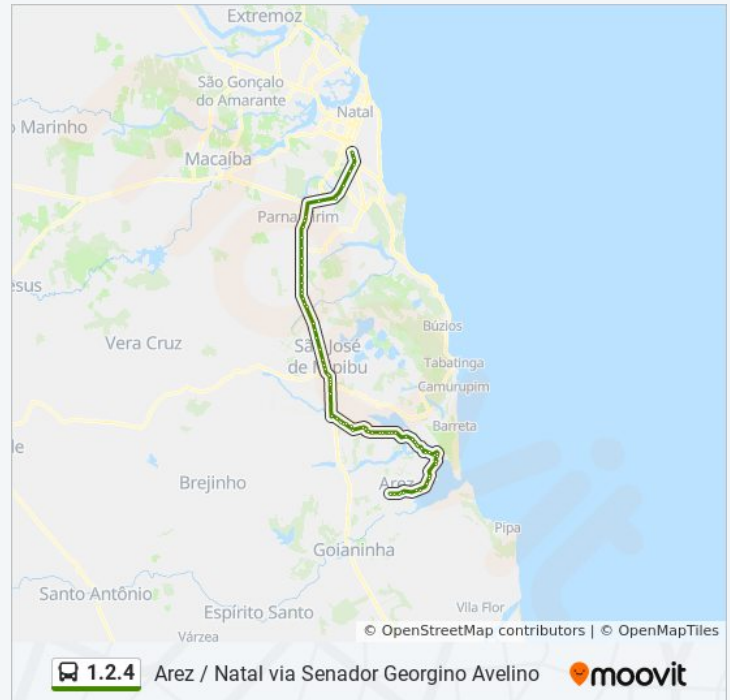

Br-101, Km 125,1 Sul

Br-101, Km 125,3 Sul

Br-101, Km 126,5 Sul

Br-101, Km 129,3 Sul | Entr. Rn-317

sábado

06:30 - 20:10

Informações da linha de ônibus 1.2.4

Sentido: Natal Arez via Georgino Avelino

Paradas: 77

Duração da viagem: 90 min

Resumo da linha:

Rn-002, Km 48,5 Leste

Rn-002, Km 48,9 Leste

Rn-002, Km 49,2 Leste

Rn-002, Km 49,5 Leste

Rn-002, Km 49,8 Leste