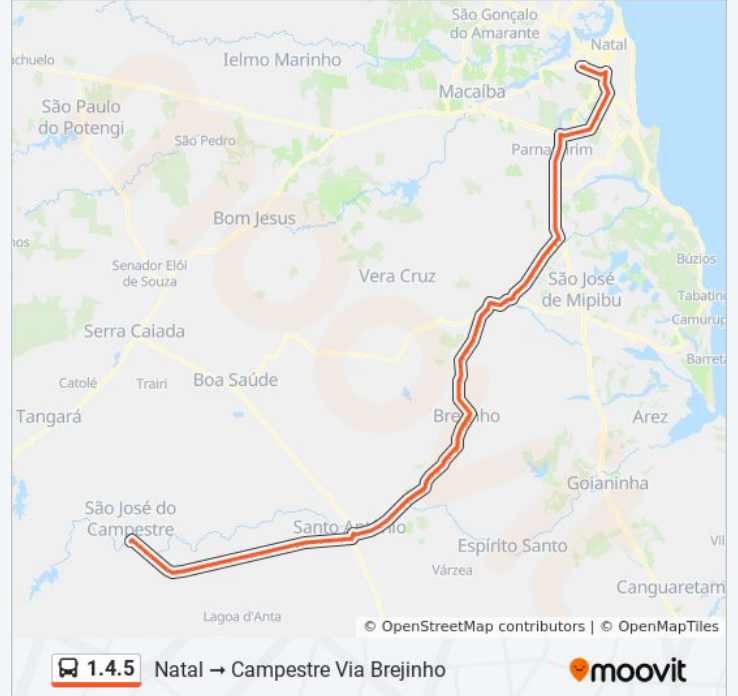

Rn-316, Km 13,2 Sul

Rn-316, Km 13,5 Sul

Rn-316, Km 14 Sul

Rn-316, Km 14,9 Sul

Rn-316, Km 15,9 Sul

Rn-316, Km 16,2 Sul | Castanha

Av. Sólton Ubarana, 51 | Lagoa Do Mato

Av. Sólton Ubarana, 101 | Lagoa Do Mato