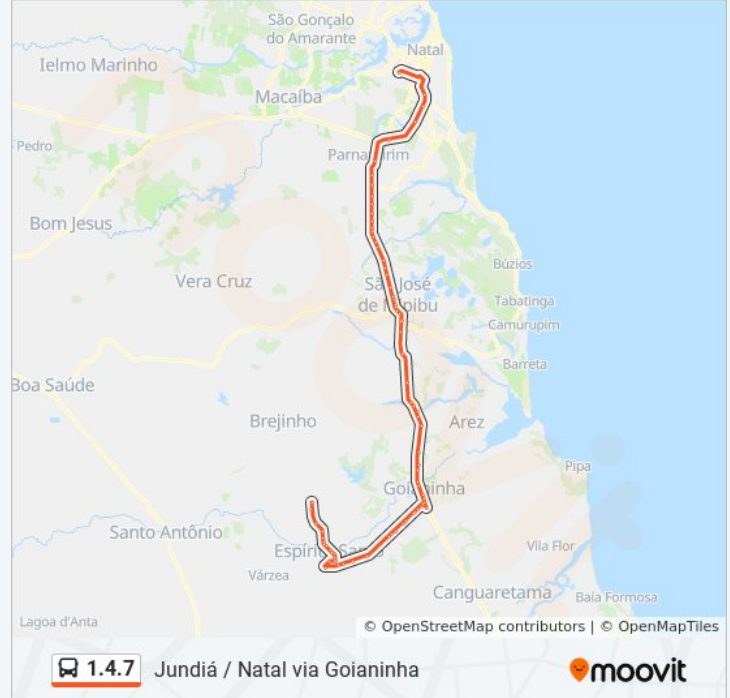

Br-101, Km 132,9 Norte

Br-101, Km 129,3 Norte | Entr. Rn-002

Br-101, Km 126,5 Norte

Br-101, Km 125,2 Norte

Br-101, Km 125 Norte | Posto Da Entrada De  
Nísia Floresta

Av. Natal, 2 | Passarela De São José / Posto Br