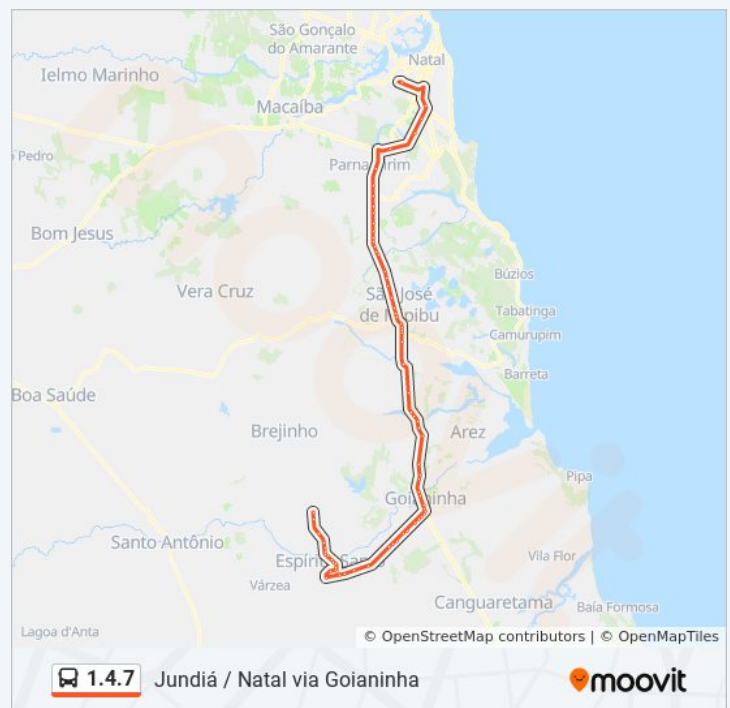

Complexo Rodoviário Severino Tomaz Da
Silveira | Embarque

Carrefour Zona Sul - Intermunicipal

Av. Dão Silveira, 4600 | Autofinance Veículos
Natal

Av. Dão Silveira, 7000 | Havan Natal

Rua Dom Nivaldo Monte, 2800 | Posto Dudu

Av. Piloto Pereira Tim, 2050 | Comjol

Br-101, Km 108 Sul

Br-101, Km 109,1 Sul | Ifrn Campus Parnamirim

Br-101, Km 110,4 Sul | Posto Parnamirim

Br-101, Km 111,1 Sul

Br-101, Km 112,3 Sul | Taborda - Léu Veículos

Br-101, Km 113,2 Sul | Posto Gauchão

Br-101, Km 114 Sul

Br-101, Km 114,4 Sul | Posto Copacabana

Br-101, Km 115,1 Sul

Br-101, Km 115,5 Sul | Concessionária Volvo
Gotemburgo

Br-101, Km 116,1 Sul | Entr. Rn-316

Br-101, Km 118,2 Sul | Polícia Rodoviária Federal

Br-101, Km 118,9 Sul

Br-101, Km 119,6 Sul | Posto Laís XVI

Br-101, Km 121,1 Sul

Av. Natal, 27

Av. Natal, 999

Av. Natal, 293

Terminal Rodoviário De São José De Mipibu

Av. Natal, 3273

Br-101, Km 125,1 Sul

Br-101, Km 125,3 Sul

Br-101, Km 126,5 Sul

Br-101, Km 129,3 Sul | Entr. Rn-317

	Fora de Operação
domingo	
segunda-feira	08:45 - 17:50
terça-feira	08:45 - 17:50
quarta-feira	08:45 - 17:50
quinta-feira	08:45 - 17:50
sexta-feira	08:45 - 17:50
sábado	08:45 - 17:50

Informações da linha de ônibus 1.4.7

Sentido: Natal Jundiá

Paradas: 73

Duração da viagem: 105 min

Resumo da linha: