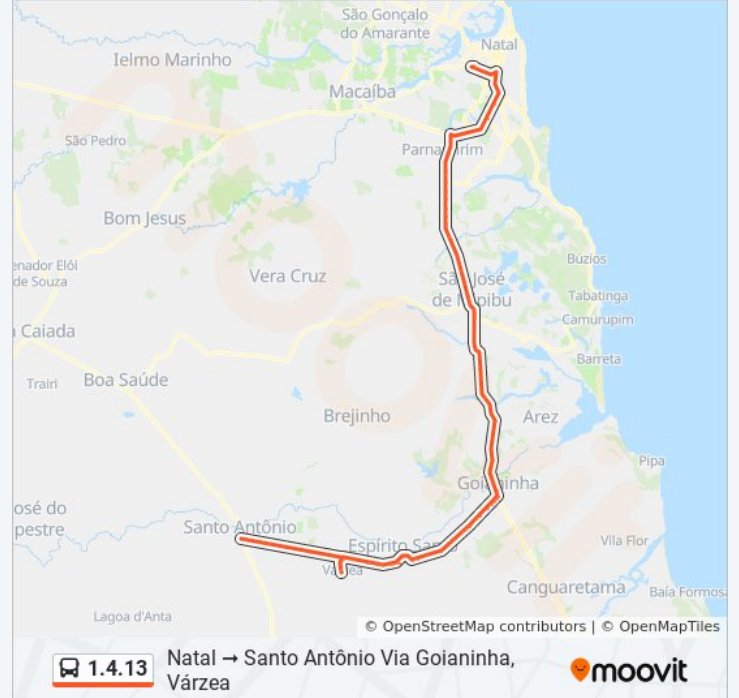

Rua Luís Belarmino Da Costa, 977 | Passarela Do Posto Br

Rua Sebastião Camilo, 220

Rua Sebastião Camilo, 550

Rn-003, Km 53,1 Oeste

Rn-003, Km 52,6 Oeste

Rn-003, Km 51,2 Oeste | Lagoa Do Poço

Rn-003, Km 50,7 Oeste

Rua Manoel Freire, 52 | Mercado Municipal

Rua Aloizio Bezerra, 121 | Antigo Posto De Gasolina

Rn-003, Km 40 Oeste | Acesso Oeste A Espírito Santo

Rn-003, Km 39,6 Oeste

Rn-003, Km 39,3 Oeste

Rn-003, Km 39 Oeste