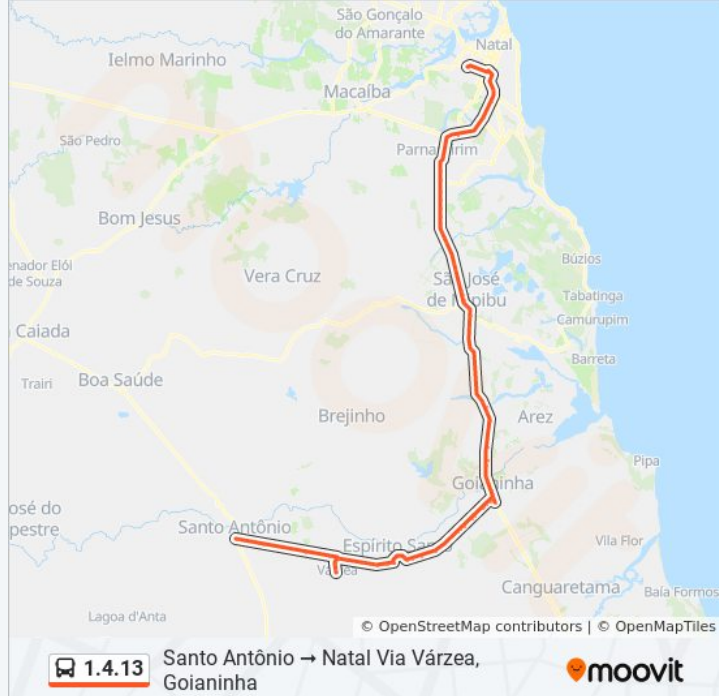

Rn-003, Km 37,7 Leste

Rn-003, Km 38 Leste

Rn-003, Km 38,7 Leste

Rn-003, Km 39 Leste

Rn-003, Km 39,3 Leste

Rn-003, Km 39,6 Leste

Rn-003, Km 40 Leste | Acesso Oeste A Espírito Santo

Rua Aloizio Bezerra, 122 | Antigo Posto De Gasolina

Rua Do Cruzeiro, 5 | Mercado Municipal

Rua João Gomes, 1 | S. Edvaldo

Rn-003, Km 41,6 Leste | Bela Vista

Rn-003, Km 42,2 Leste

Rn-003, Km 43,3 Leste

Rn-003, Km 45 Leste

Rn-003, Km 48,5 Leste

Rn-003, Km 48,9 Leste

Rn-003, Km 49,5 Leste

Rn-003, Km 50,7 Leste

Rn-003, Km 51,2 Leste | Lagoa Do Poço

Rn-003, Km 52,6 Leste

Rn-003, Km 52,7 Leste

Rn-003, Km 53,1 Leste

Rua Sebastião Camilo, 505

Rua Sebastião Camilo, 195

Rua Sebastião Camilo, 75 | Posto De Gasolina Monte Sinai / Prefeitura De Goianinha

Rua Professor Benjamin Simonetti, 950 | Viaduto

Rua Luís Belarmino Da Costa, 980 | Posto Petrobras

Rua Luís Belarmino Da Costa, 1310 | Centro De Goianinha

Rua Odilon Barbalho, 189 | Tacom

Rua Luís Belarmino Da Costa, 2860