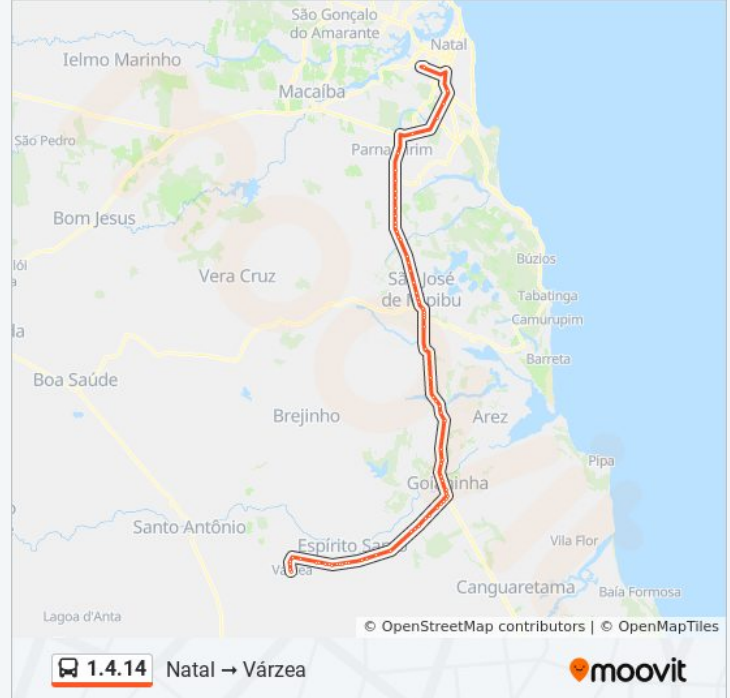

Br-101, Km 141,4 Sul | Trevo Com Rn-061

Br-101, Km 142,6 Sul

Br-101, Km 143,1 Sul | Usina Estivas

Rua Luís Belarmino Da Costa, 3521

Rua Luís Belarmino Da Costa, 2857

Rua Luís Belarmino Da Costa, 1705 | Passarela

Rua Luís Belarmino Da Costa, 1335 | Passarela Rede Mais

Rua Luís Belarmino Da Costa, 977 | Passarela Do Posto Br

Rua Sebastião Camilo, 220

Rua Sebastião Camilo, 550

Rn-003, Km 53,1 Oeste

Rn-003, Km 52,6 Oeste

Rn-003, Km 51,2 Oeste | Lagoa Do Poço

Rn-003, Km 50,7 Oeste

Rn-003, Km 49,5 Oeste

Rn-003, Km 48,9 Oeste

Rn-003, Km 48,4 Oeste

Rn-003, Km 45 Oeste

Rn-003, Km 43,3 Oeste

Rn-003, Km 42,2 Oeste