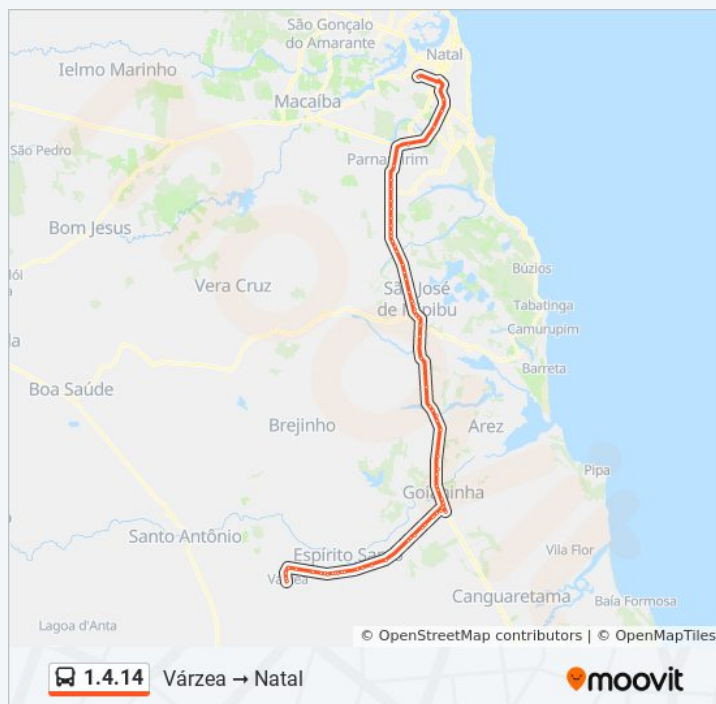

## Informações da linha de ônibus 1.4.14

**Sentido:** Várzea Natal

**Paradas:** 78

**Duração da viagem:** 120 min

**Resumo da linha:**

Br-101, Km 143,1 Norte | Usina Estivas

Br-101, Km 142,5 Norte

Br-101, Km 141,1 Norte | Trevo Com Rn-061