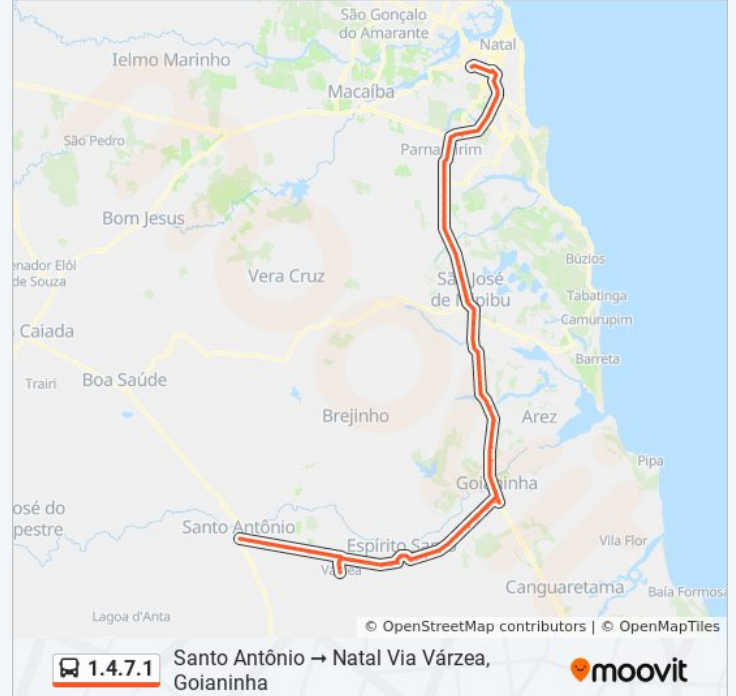

Rn-003, Km 37,7 Leste

Rn-003, Km 38 Leste

Rn-003, Km 38,7 Leste

Rn-003, Km 39 Leste

Rn-003, Km 39,3 Leste

Rn-003, Km 39,6 Leste

Rn-003, Km 40 Leste | Acesso Oeste A Espírito Santo

Rua Aloizio Bezerra, 122 | Antigo Posto De Gasolina

Rua Do Cruzeiro, 5 | Mercado Municipal

Rua João Gomes, 1 | S. Edvaldo

Rn-003, Km 41,6 Leste | Bela Vista

Rn-003, Km 42,2 Leste

Rn-003, Km 43,3 Leste

Rn-003, Km 45 Leste

Rn-003, Km 48,5 Leste

Rn-003, Km 48,9 Leste

Rn-003, Km 49,5 Leste

Rn-003, Km 50,7 Leste

Rn-003, Km 51,2 Leste | Lagoa Do Poço

Rn-003, Km 52,6 Leste

Rn-003, Km 52,7 Leste

Rn-003, Km 53,1 Leste

Rua Sebastião Camilo, 505

Rua Sebastião Camilo, 195

Rua Sebastião Camilo, 75 | Posto De Gasolina Monte Sinai / Prefeitura De Goianinha

Rua Professor Benjamin Simonetti, 950 | Viaduto

Rua Luís Belarmino Da Costa, 980 | Posto Petrobras

Rua Luís Belarmino Da Costa, 1310 | Centro De Goianinha

Rua Odilon Barbalho, 189 | Tacom

Rua Luís Belarmino Da Costa, 2860