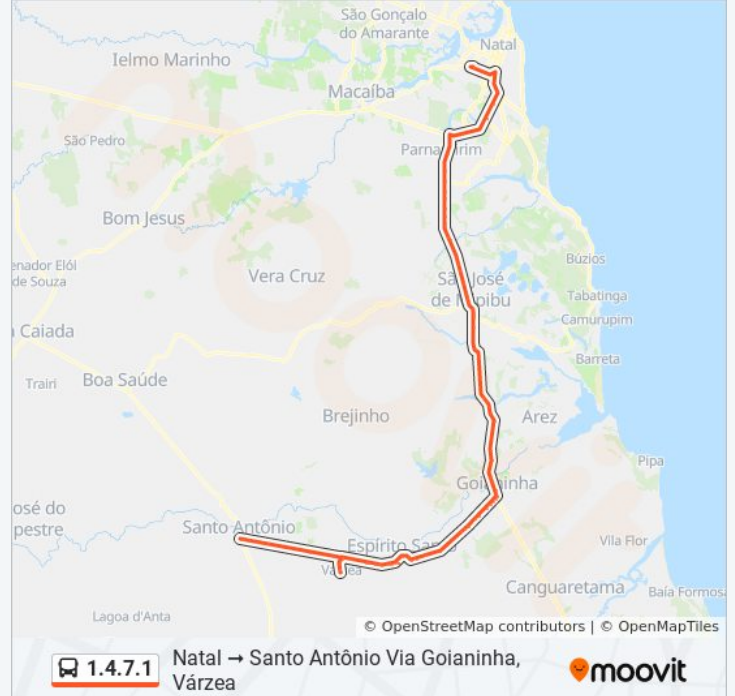

Br-101, Km 141,4 Sul | Trevo Com Rn-061

Br-101, Km 142,6 Sul

Br-101, Km 143,1 Sul | Usina Estivas

Rua Luís Belarmino Da Costa, 3521

Rua Luís Belarmino Da Costa, 2857

Rua Luís Belarmino Da Costa, 1705 | Passarela

Rua Luís Belarmino Da Costa, 1335 | Passarela Rede Mais

Rua Luís Belarmino Da Costa, 977 | Passarela Do Posto Br

Rua Sebastião Camilo, 220

Rua Sebastião Camilo, 550

Rn-003, Km 53,1 Oeste

Rn-003, Km 52,6 Oeste

Rn-003, Km 51,2 Oeste | Lagoa Do Poço

Rn-003, Km 50,7 Oeste

Rn-003, Km 49,5 Oeste

Rn-003, Km 48,9 Oeste

Rn-003, Km 48,4 Oeste

Rn-003, Km 45 Oeste

Rn-003, Km 43,3 Oeste

Rn-003, Km 42,2 Oeste