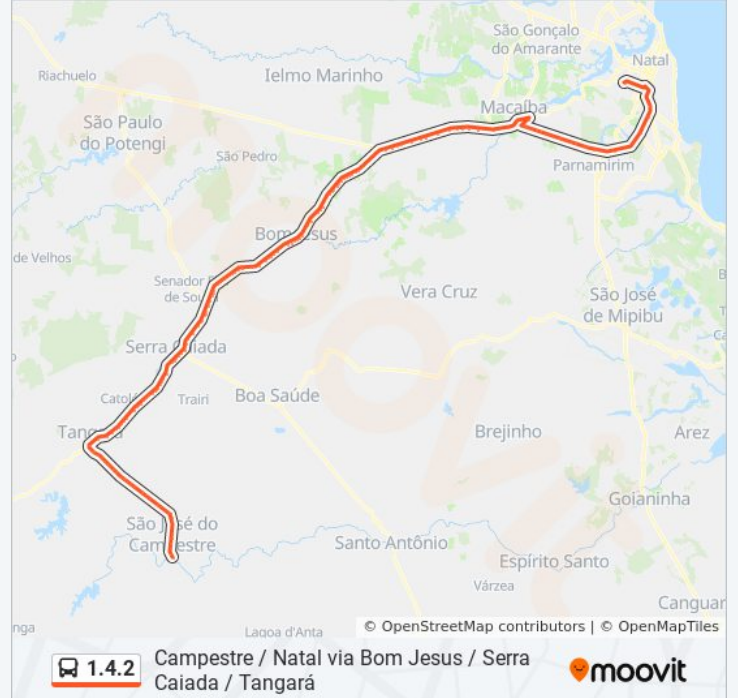

Br-226, Km 79,5 Leste

Br-226, Km 79,3 Leste

Br-226, Km 78,9 Leste

Br-226, Km 78,7 Leste

Br-226, Km 78,3 Leste | Restaurante Alvorada

Br-226, Km 77,8 Leste

Br-226, Km 76,6 Leste

Br-226, Km 76,1 Leste

Br-226, Km 75,8 Leste

Br-226, Km 75,5 Leste

Br-226, Km 74,9 Leste

Br-226, Km 74,6 Leste

Br-226, Km 74,1 Leste

Br-226, Km 73,5 Leste

Br-226, Km 73,3 Leste

Br-226, Km 73 Leste

Br-226, Km 72,7 Leste

Br-226, Km 72,2 Leste

Br-226, Km 71,9 Leste

Br-226, Km 71,6 Leste

Br-226, Km 70,8 Leste

Br-226, Km 69,3 Leste

Br-226, Km 68,9 Leste

Br-226, Km 68,6 Leste | Acesso A Serra Caiada

Br-226, Km 68,1 Leste | Motel Elite

Br-226, Km 67,7 Leste | Entr. Rn-120 Para Santo Antônio

Br-226, Km 67,2 Leste

Br-226, Km 66,8 Leste

Br-226, Km 66,4 Leste

Br-226, Km 65,7 Leste

Br-226, Km 65 Leste

Br-226, Km 63,9 Leste