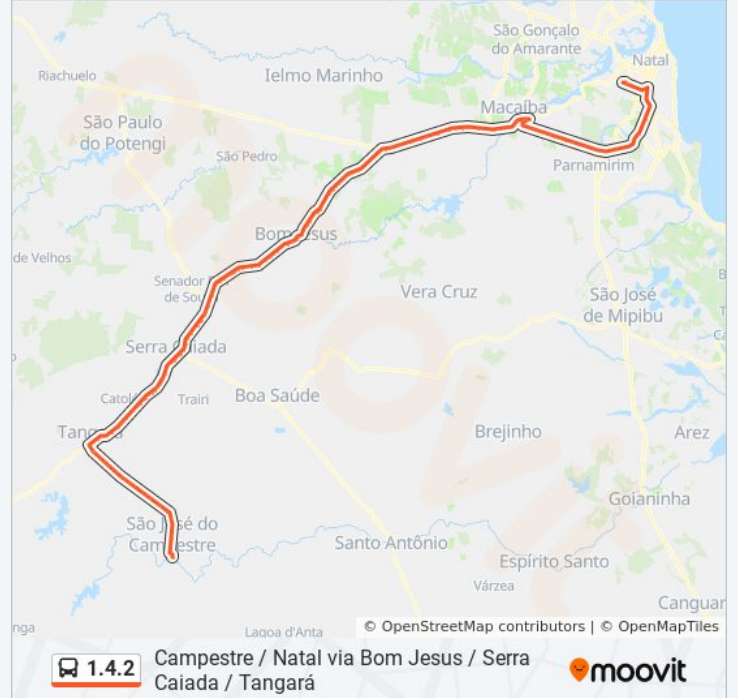

Av. Jundiáí, 600

Br-304, Km 294,9 Oeste | Acesso A Macaíba

Br-304, Km 293,8 Oeste

Br-304, Km 293,2 Oeste

Br-304, Km 291,4 Oeste

Br-304, Km 290,4 Oeste

Br-304, Km 290 Oeste

Br-304, Km 289,5 Oeste

Br-304, Km 288,8 Oeste

Br-304, Km 288 Oeste

Br-304, Km 286,6 Oeste

Br-304, Km 285,1 Oeste

Br-304, Km 284,5 Oeste

Br-304, Km 283,3 Oeste

Br-304, Km 282,2 Oeste | Entrada Para Lagoa Do Lima

Br-304, Km 281,6 Oeste