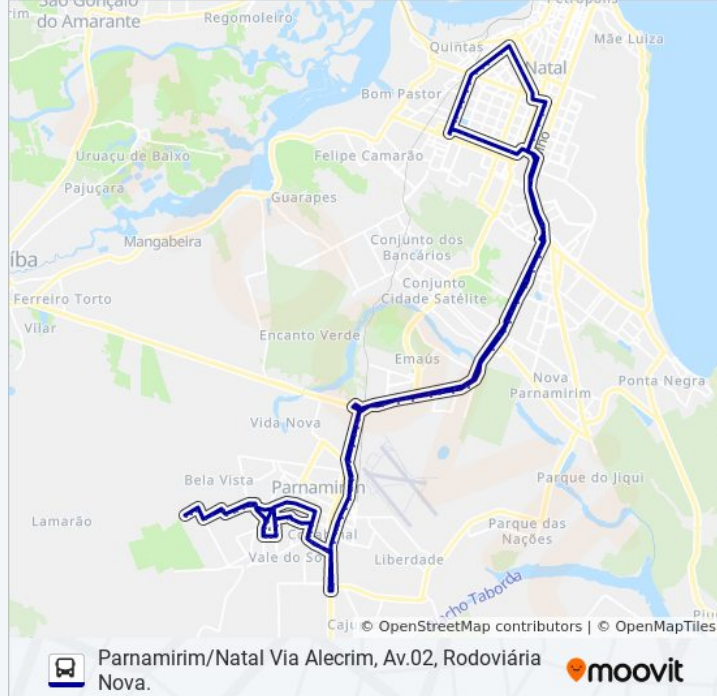

Br-101 Sul, S/N

Br-101, Km 109,1 Sul | Ifrn Campus Parnamirim

Br-101, Km 109 Norte | Ifrn Campus Parnamirim

Av. Brigadeiro Everaldo Breves, 519

Av. Brigadeiro Everaldo Breves, 419

Av. Brigadeiro Everaldo Breves, 331

Av. Piloto Pereira Tim, 1423 | Viaduto / Parque Aristófares Fernandes

Av. Piloto Pereira Tim, 1119 | Defensoria Pública Do Rn - Núcleo Parnamirim

Av. Piloto Pereira Tim, 815

Av. Piloto Pereira Tim, 405 | Madeireira Aliança

Marginal Br 101, 610 | Braspress Transportes / Acioly Distribuidora

Rua Maria Garcia De Medeiros, 3201

Rua Maria Garcia De Medeiros, 2801 | Posto Dudu

Rua Maria Garcia De Medeiros, 2401

Rua Maria Garcia De Medeiros, 1801

Rua Maria Garcia De Medeiros, 1501

Rua Maria Garcia De Medeiros, 1101 | Viaduto De Emaús

Rua Maria Garcia De Medeiros, 601 | Passarela De Emaús / Superfácil Atacado

Av. Senador Salgado Filho, S/N

Rodovia Governador Mário Covas, 3257