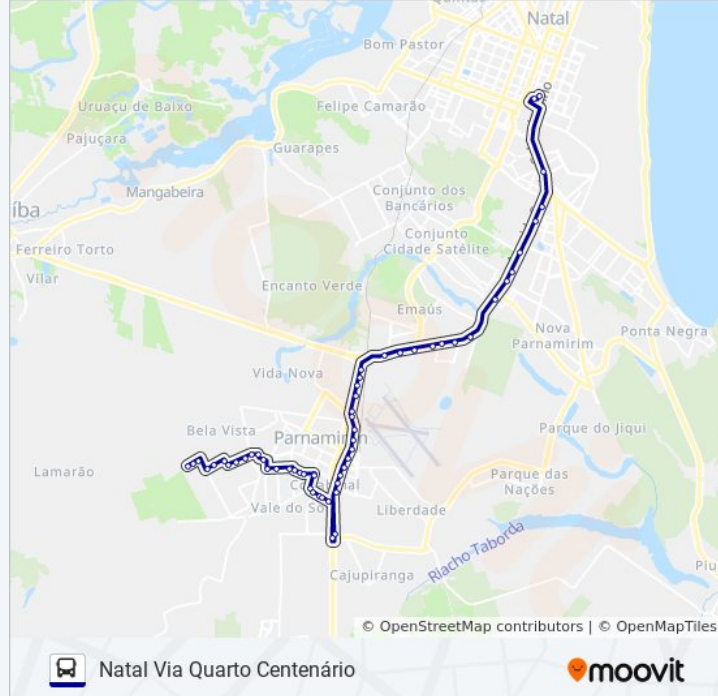

Av. João XXIII, 890

Av. João XXIII, 1100

Rua Doutor Átila Paiva, 100

Rua Doutor Átila Paiva, 62

Rua Doutor Átila Paiva, 16

Rua Doutor Átila Paiva, 304

BR-101 Sul, S/N

BR-101, Km 109,1 Sul | Ifrn Campus Parnamirim

BR-101, Km 109 Norte | Ifrn Campus Parnamirim

Av. Brigadeiro Everaldo Breves, 519

Av. Brigadeiro Everaldo Breves, 419

Av. Brigadeiro Everaldo Breves, 331

Av. Brigadeiro Everaldo Breves, 1125

Av. Brigadeiro Everaldo Breves, 147 | Parnamirim Shopping

Av. Brigadeiro Everaldo Breves, 41

Av. Tenente Medeiros, 23

Av. Tenente Medeiros, 140

Av. Tenente Medeiros, 435

Av. Piloto Pereira Tim, 1423 | Viaduto / Parque Aristófanes Fernandes

Av. Piloto Pereira Tim, 1119 | Defensoria Pública Do Rn - Núcleo Parnamirim

Av. Piloto Pereira Tim, 815

Av. Piloto Pereira Tim, 405 | Madeira Aliança

Marginal BR 101, 610 | Braspress Transportes / Acioly Distribuidora

Rua Maria Garcia De Medeiros, 3201

Rua Maria Garcia De Medeiros, 2801 | Posto Dudu

Rua Maria Garcia De Medeiros, 2401

Rua Maria Garcia De Medeiros, 1801

Rua Maria Garcia De Medeiros, 1501

Rua Maria Garcia De Medeiros, 1101 | Viaduto De Emaús

Rua Maria Garcia De Medeiros, 601 | Passarela De Emaús / Superfácil Atacado