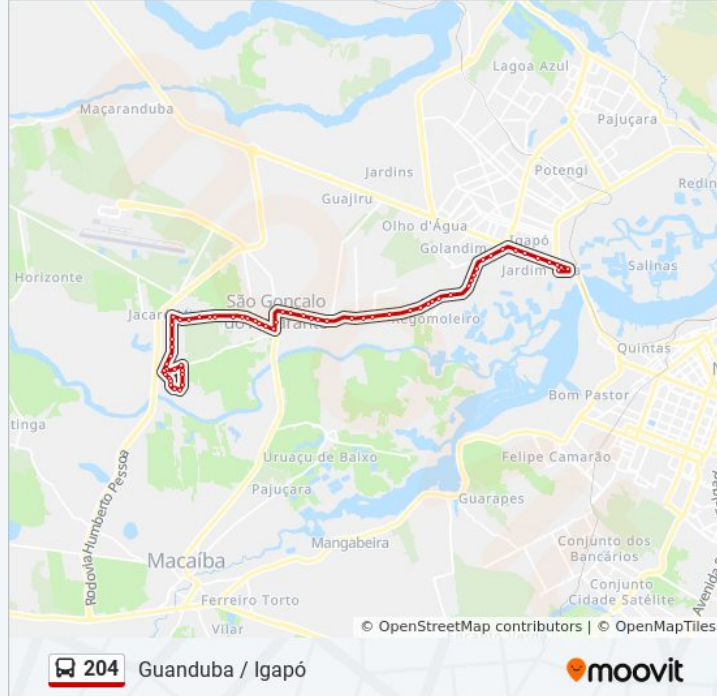

Informações da linha de ônibus 204

Sentido: Guanduba Igapó

Paradas: 63

Duração da viagem: 55 min

Resumo da linha:

Rua Professor Francisco Roque De Moraes, 15

Rua Professor Francisco Roque De Moraes, 15

Rua Professor Francisco Roque De Moraes, 11

Rua Alexandre Cavalcante, 515

Rua Alexandre Cavalcante, 289

Rua Alexandre Cavalcante, 59

Av. Coronel Estevam Moura, 380

Rn-160, Km 48,2 Norte

Rn-160, Km 48 Norte

Rn-160, Km 47,6 Norte

Rn-160, Km 47,4 Norte

Av. Engenheiro Roberto Bezerra Freire, 1020

Av. Ygor Bruno De Albuquerque Campos - Serv
Club

Av. Ygor Bruno De Albuquerque Campos

Av. Ygor Bruno De Albuquerque Campos

Av. Ygor Bruno De Albuquerque Campos

Av. Ygor Bruno De Albuquerque Campos

Av. Ygor Bruno De Albuquerque Campos

Av. Benedito Santana, 173

Av. Benedito Santana, 31

Av. Benedito Santana, 95

Av. Benedito Santana, 61

Av. Benedito Santana, 11

Av. Benedito Santana, 67 | Subestação Cosern