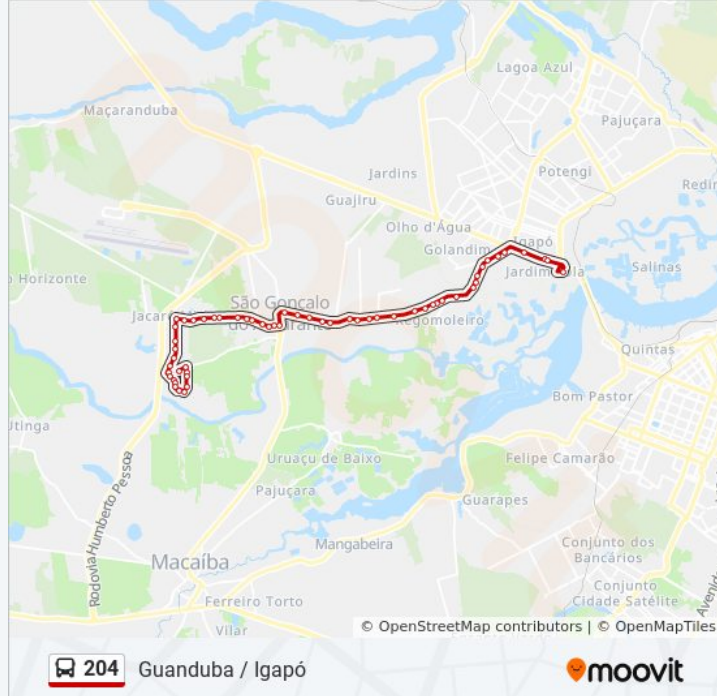

Av. Ygor Bruno De Albuquerque Campos

Av. Ygor Bruno De Albuquerque Campos

Av. Ygor Bruno De Albuquerque Campos

Av. Ygor Bruno De Albuquerque Campos

Av. Ygor Bruno De Albuquerque Campos

Av. Engenheiro Roberto Bezerra Freire, 1017 |
Posto Santo Antônio

Av. Engenheiro Roberto Bezerra Freire, 465 |
Restaurante Kaçua

Av. Engenheiro Roberto Bezerra Freire, 721

Av. Engenheiro Roberto Bezerra Freire, 175 |
Santo Antônio Do Potengi

Av. Engenheiro Roberto Bezerra Freire, 13

Rn-160, Km 46,9 Sul

Rn-160, 6

Rn-160, Km 47,6 Sul

Rn-160, Km 47,9 Sul | Posto Ipiranga

Rn-160, Km 48,3 Sul

Rua Professora Erenite Justino, 42 | Cigarreira
Da Secretaria De Administração

Rua Professora Erenite Justino, 208

Rua Professora Erenite Justino, 342

Rua Alexandre Cavalcante, 578

Rua Alexandre Cavalcante, 820 - Prefeitura
Municipal De São Gonçalo Do Amarante

Rua Alexandre Cavalcante, 1000 | Ifrn Campus
São Gonçalo

Rua Alexandre Cavalcante, 460 | C.M.E.F. Dom
Joaquim De Almeida

Rua Professor Francisco Roque De Moraes, 10

Rua Professor Francisco Roque De Moraes, 14

Rua Professor Francisco Roque De Moraes, 16

Rua Professor Francisco Roque De Moraes, 36

Rua Professor Francisco Roque De Moraes, 54

Rua Professor Francisco Roque De Moraes, 61 |
Jacaré-Mirim

Rua Severino Ramos Siqueira, 1406