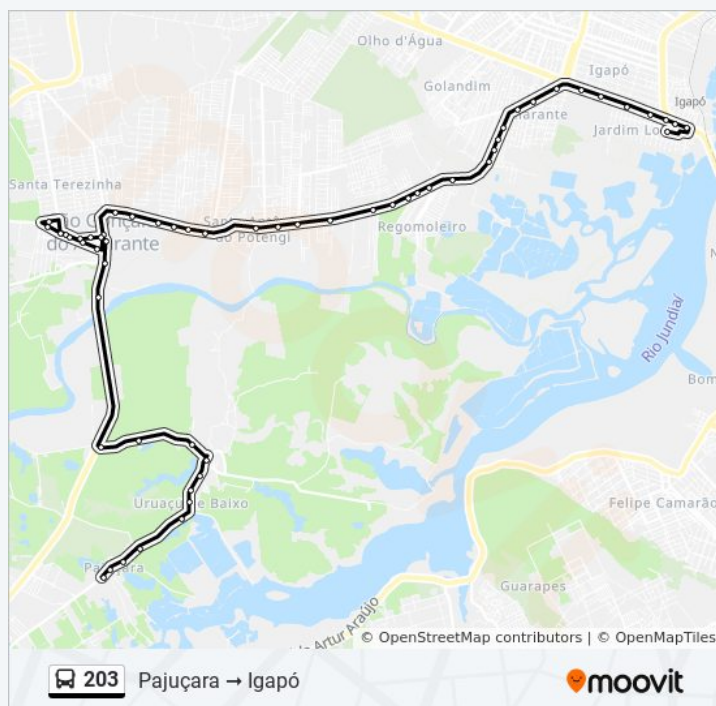

Rua Alexandre Cavalcante, 515

Rua Alexandre Cavalcante, 289

Rua Alexandre Cavalcante, 59

Horários da linha de ônibus 203

Tabela de horários sentido Pajuçara Igapó

domingo	05:35 - 21:00
segunda-feira	05:00 - 21:16
terça-feira	05:00 - 21:16
quarta-feira	05:00 - 21:16
quinta-feira	05:00 - 21:16
sexta-feira	05:00 - 21:16
sábado	05:00 - 21:16

Informações da linha de ônibus 203

Sentido: Pajuçara Igapó

Paradas: 57

Duração da viagem: 50 min

Resumo da linha:

Av. Coronel Estevam Moura, 380

Rn-160, Km 48,2 Norte

Rn-160, Km 48 Norte