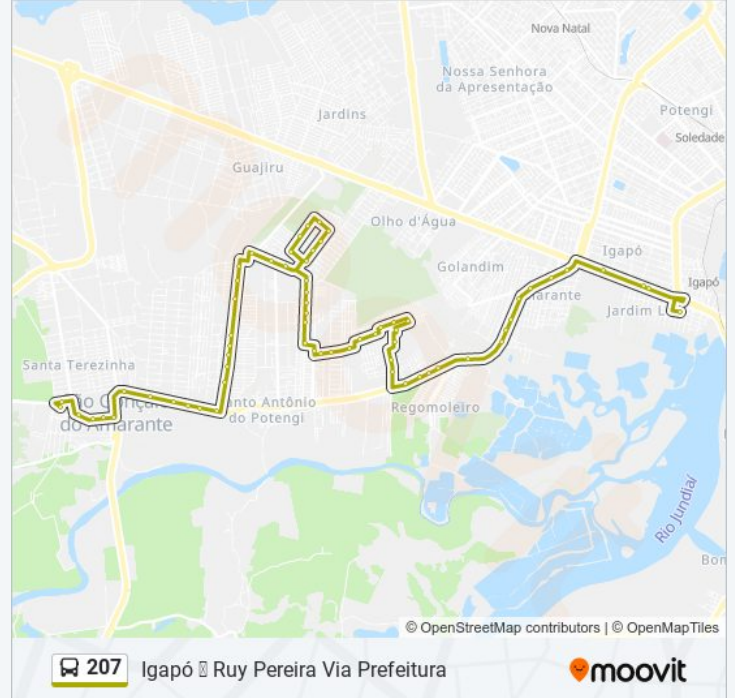

Sentido: Igapó Ruy Pereira Via Prefeitura

Paradas: 66

Duração da viagem: 50 min

Resumo da linha:

Rua Raphael Carlos Gomes Silva, 56

Rua José Tomaz De Lima, 100

Rua Francisco Canindé De Lima, 465 | Quintas Do Guajuru

Av. Das Fronteiras, 78 | Ninho Do Periquito

Rua Dos Antúrios, 1206

Rua Dos Antúrios, 1160

Rua Dos Antúrios, 806

Rua Dos Antúrios, 244

Rua Dos Antúrios, 194

Rua Dos Antúrios, 120

Rua José Pereira Dos Santos, 26

Rua José Pereira Dos Santos, 623

Rua José Pereira Dos Santos, 431

Rua José Pereira Dos Santos, 281

Rua Maria Idalina Duarte, 166

Rua Antônio Duarte De Carvalho, 230

Rua Antônio Duarte De Carvalho, 430

Av. Eliza Branco Dos Santos, 307

Av. Brasil, 89

Av. Brasil, 300

Av. Brasil, 550

Av. Brasil, 1100

Av. Brasil, 1230

Av. Brasil, 1400

Av. Brasil, 1550

Av. Brasil, 1800