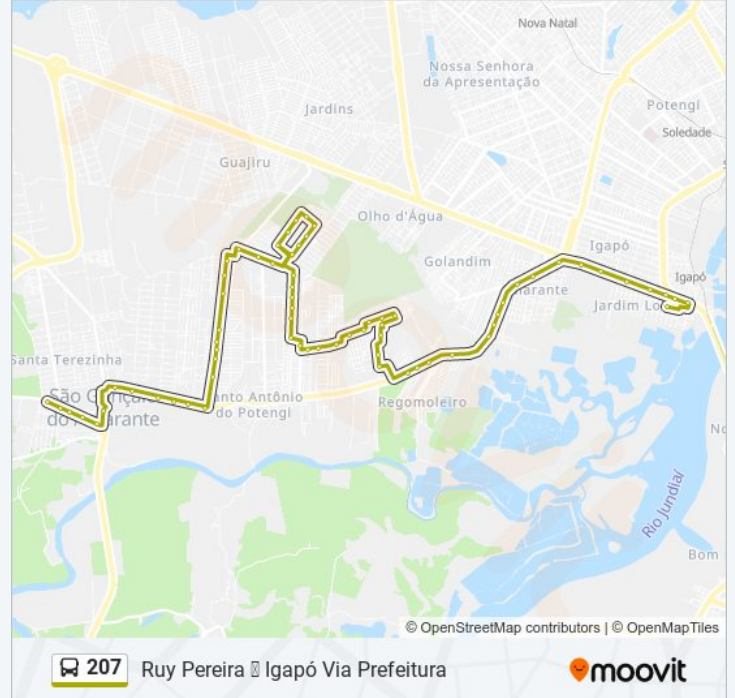

A linha de ônibus 207 | (Igapó Ruy Pereira Via Prefeitura) tem 2 itinerários.

(1) Igapó Ruy Pereira Via Prefeitura: 06:00 - 22:35(2) Ruy Pereira Igapó Via Prefeitura: 05:00 - 22:40

Use o aplicativo do Moovit para encontrar a estação de ônibus da linha 207 mais perto de você e descubra quando chegará a próxima linha de ônibus 207.

Rua Dos Antúrios, 1175

Rua Dos Antúrios, 1205

Av. Das Fronteiras, 77

Rua Vereador Miguel Pontes, 8

Rua Vereador Miguel Pontes, 44

Rua Vereador Miguel Pontes, 300

Rua José Basílio Do Nascimento, 350

Rua José Basílio Do Nascimento, 265

Rua João Angelo Da Fonseca, 290

Rua João Angelo Da Fonseca, 348

Rua Francisco Canindé De Lima, 466 | Quintas Do Guajiru

Rua José Tomaz De Lima, 101

Rua Raphael Carlos Gomes Silva, 89

Av. Sérvulo Teixeira De Moura - Sentido Igapó