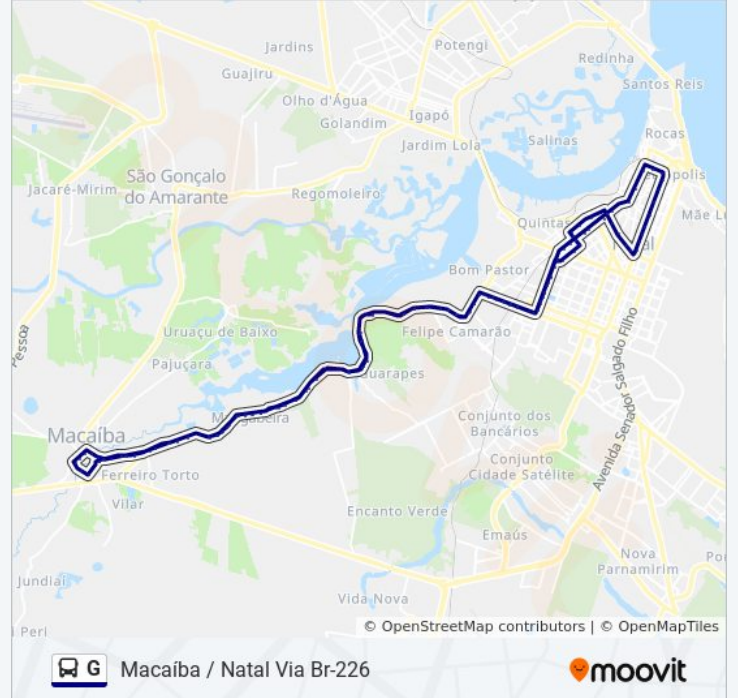

**Sentido: Macaíba / Natal Via Br-226**

143 pontos

[VER OS HORÁRIOS DA LINHA](#)

Terminal Rodoviário Vereador Cícero Martins De Macedo | Macaíba

Rua Dos Coqueiros, 2

Rua Dos Coqueiros, 300

Av. Geraldo Melo, 21

Br-226, Km 9,4 Leste | Bar Do Cruzeiro

Br-226, Km 8,3 Leste

Av. Presidente Ranieri Mazilli, 212 | Acesso Ao  
Guarapes

Av. Presidente Ranieri Mazilli, 39

Av. Presidente Ranieri Mazilli, 950

Av. Presidente Ranieri Mazzili, 1142

Av. Presidente Ranieri Mazilli, 1710

Av. Presidente Ranieri Mazilli, 2821

Av. Presidente Ranieri Mazilli, 2545

Av. Presidente Ranieri Mazilli, 2305 | Posto Vilela  
03

Av. Presidente Ranieri Mazilli, 461

Av. Presidente Ranieri Mazilli, 351

Av. Capitão-Mor Gouveia, 92

Av. Capitão-Mor Gouveia, 250 | Guarauto

Av. Capitão-Mor Gouveia, 500 | Ong Atitude E  
Cooperação

Av. Capitão-Mor Gouveia, 870 | Centro De  
Atenção Psicossocial / Antigo Leprosário