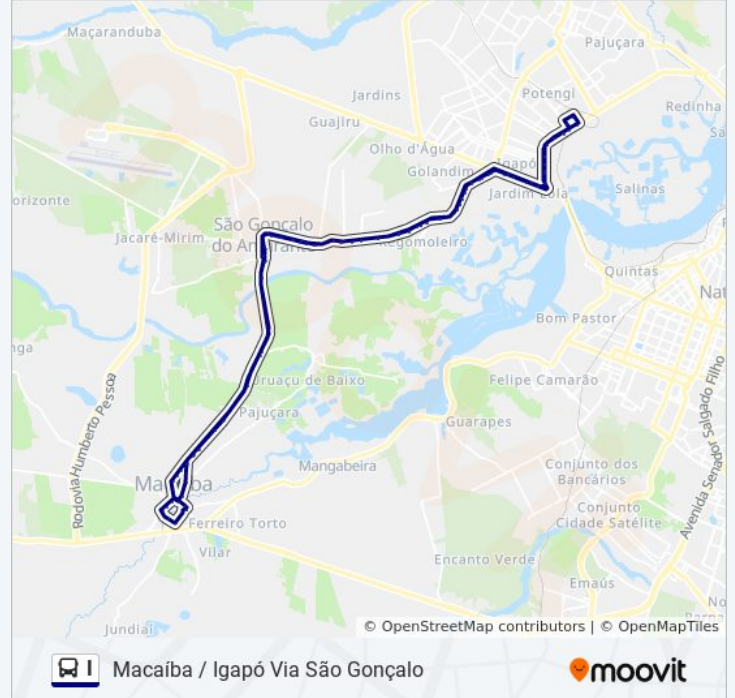

**Sentido: Macaíba / Igapó Via São Gonçalo**

103 pontos

[VER OS HORÁRIOS DA LINHA](#)

Terminal Rodoviário Vereador Cícero Martins De Macedo | Macaíba

Rua Dos Coqueiros, 2

Rua Dos Coqueiros, 300

Av. Geraldo Melo, 21

Av. Ygor Bruno De Albuquerque Campos

Av. Benedito Santana, 173

Av. Benedito Santana, 31

Av. Benedito Santana, 95

Av. Benedito Santana, 61

Av. Benedito Santana, 11

Av. Benedito Santana, 67 | Subestação Cosern

Av. Benedito Santana, 13 | Iskisita Atacado /  
Nordestão Igapó

Av. Bacharel Tomaz Landim, 2791 | Assaí  
Atacadista São Gonçalo Do Amarante

Av. Bacharel Tomaz Landim, 2491 | Carajás  
Home Center

Av. Bacharel Tomaz Landim, 1931 | Hospital De  
Olhos

Av. Bacharel Tomaz Landim, 1425 | Itaú

Av. Doutor João Medeiros Filho, 600 | Acesso Ao  
Atacadão Zona Norte

Av. Doutor João Medeiros Filho, 904 | Central Do  
Cidadão Zona Norte

Av. Doutor João Medeiros Filho, 1370 | Caern -  
Núcleo De Atendimento Zona Norte