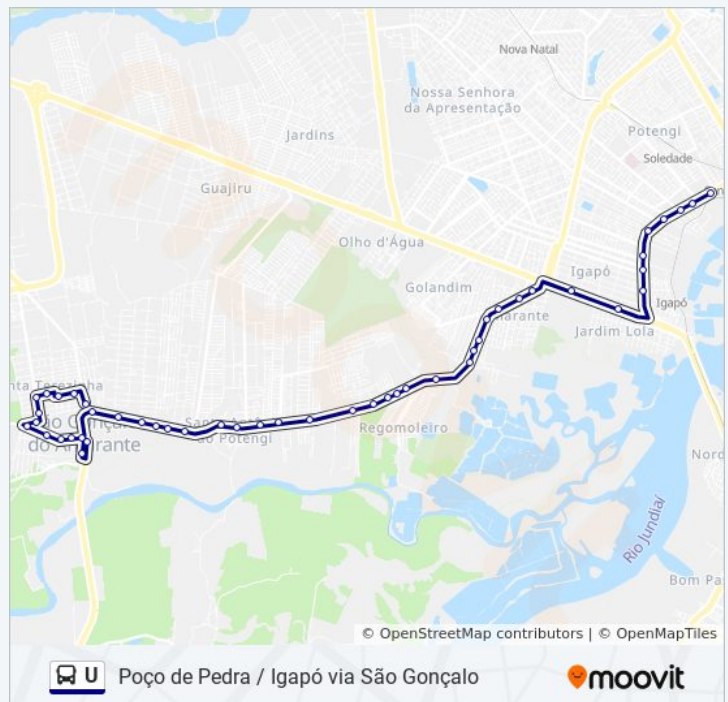

Av. Doutor João Medeiros Filho, 785 | Atacadão Zona Norte

Av. Doutor João Medeiros Filho, 491 | Posto Ale Litoral Norte

Av. Doutor João Medeiros Filho, 181 | Túnel De Igapó

Av. Bacharel Tomaz Landim, 1740 | Autoescola Omar - Linhas De Ônibus

Av. Benedito Santana, 166

Av. Ygor Bruno De Albuquerque Campos

Av. Ygor Bruno De Albuquerque Campos

Horários da linha de ônibus U

Tabela de horários sentido Poço De Pedra Via São Gonçalo

Domingo	20:10
Segunda-feira	09:15 - 20:10
Terça-feira	09:15 - 20:10
Quarta-feira	09:15 - 20:10
Quinta-feira	09:15 - 20:10
Sexta-feira	09:15 - 20:10
Sábado	09:15 - 20:25

Informações da linha de ônibus U

Sentido: Poço De Pedra Via São Gonçalo

Paradas: 79

Duração da viagem: 73 min

Resumo da linha:

Av. Ygor Bruno De Albuquerque Campos

Av. Ygor Bruno De Albuquerque Campos

Av. Ygor Bruno De Albuquerque Campos